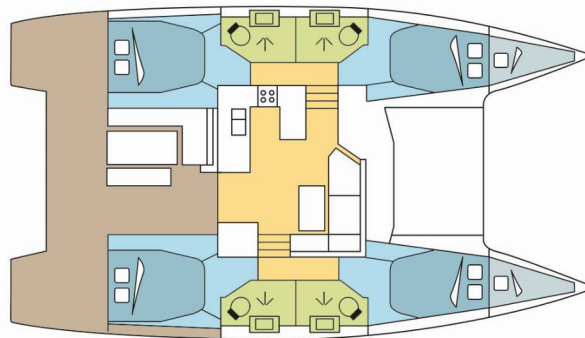

FONTAINE PAJOT ASTREA 42

MARLIN II

Die Katamaran Fontaine Pajot Astrea 42 „MARLIN II“, gebaut im Jahr 2022, ist im Corfu, Gouvia Marina, Korfu - Griechenland festgemacht. Die Yacht verfügt über 4 + 2 Kabinen, bietet Platz für 8 + 2 + 2 Personen und hat 4 Toiletten/Duschen.

MARLIN II

Produktionsjahr

2022

Länge

12.58 m

Cabins

4 + 2

Kojen

8 + 2 + 2

Max. Passagiere

12

WC/Dusche

4

STANDARD-YACHTAUSSTATTUNG

Bordküche

Backofen, Herd, Kühlschrank (130 L)