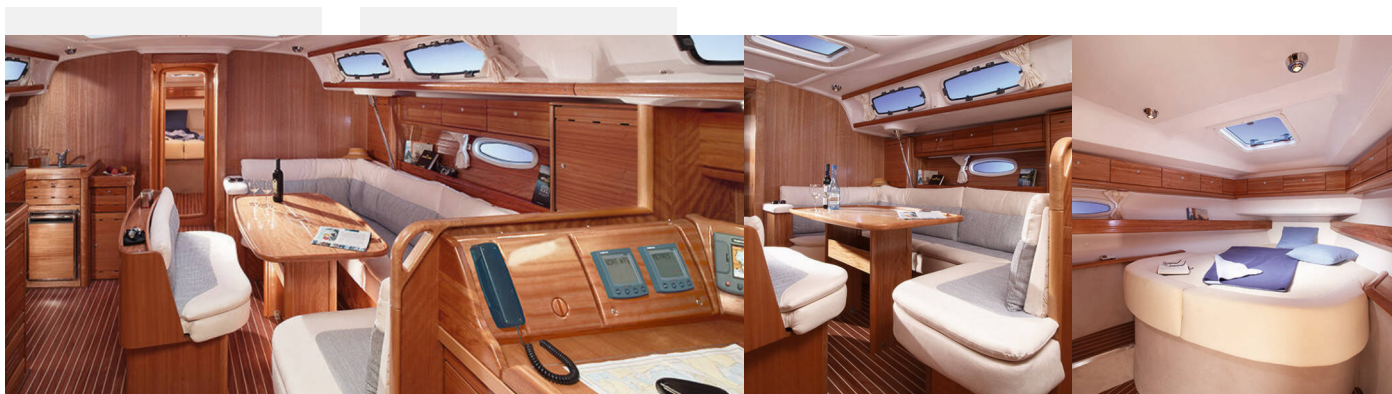

PRICE / WEEKS

05.12. - 12.12.2026 2.066 € ~~2.700 €~~	12.12. - 19.12.2026 2.066 € ~~2.700 €~~	19.12. - 26.12.2026 2.540 € ~~3.320 €~~	26.12. - 02.01.2027 2.472 € ~~3.231 €~~
02.01. - 09.01.2027 2.376 € ~~2.700 €~~	09.01. - 16.01.2027 2.376 € ~~2.700 €~~	16.01. - 23.01.2027 2.376 € ~~2.700 €~~	23.01. - 30.01.2027 2.376 € ~~2.700 €~~
30.01. - 06.02.2027 2.376 € ~~2.700 €~~	06.02. - 13.02.2027 2.376 € ~~2.700 €~~	13.02. - 20.02.2027 2.376 € ~~2.700 €~~	20.02. - 27.02.2027 2.376 € ~~2.700 €~~
27.02. - 06.03.2027 2.024 € ~~2.300 €~~	06.03. - 13.03.2027 1.862 € ~~2.300 €~~	13.03. - 20.03.2027 1.862 € ~~2.300 €~~	20.03. - 27.03.2027 1.862 € ~~2.300 €~~
27.03. - 03.04.2027 1.862 € ~~2.300 €~~	03.04. - 10.04.2027 1.862 € ~~2.300 €~~	10.04. - 17.04.2027 1.862 € ~~2.300 €~~	17.04. - 24.04.2027 1.425 € ~~1.760 €~~
24.04. - 01.05.2027 1.425 € ~~1.760 €~~	01.05. - 08.05.2027 1.584 € ~~1.760 €~~	08.05. - 15.05.2027 1.584 € ~~1.760 €~~	15.05. - 22.05.2027 1.584 € ~~1.760 €~~
22.05. - 29.05.2027 1.584 € ~~1.760 €~~	29.05. - 05.06.2027 1.584 € ~~1.760 €~~	05.06. - 12.06.2027 1.584 € ~~1.760 €~~	12.06. - 19.06.2027 1.584 € ~~1.760 €~~

WEB

najachty.pl

TELEFON

+48 882 071 532

E-MAIL

biuro@najachty.pl

NAJACHTY

ul. Pi. Świętej Małgorzaty 1-2/42B, 58-100, Świdnica, Polen