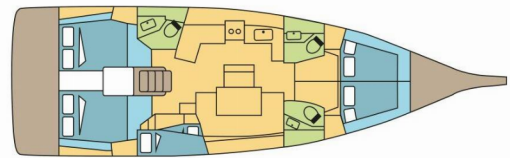

OCEANIS 46.1

CHRISTINA L

Die Segelyacht Oceanis 46.1 „CHRISTINA L“, gebaut im Jahr 2020, ist im Lefkas, D-Marin, Lefkas - Griechenland festgemacht. Die Yacht verfügt über 5 Kabinen, bietet Platz für 10 Personen und hat 3 Toiletten/Duschen.