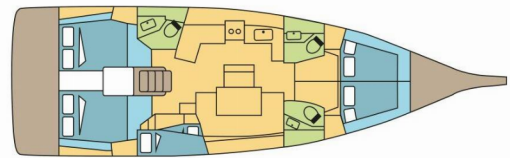

OCEANIS 46.1

CHRISTINA L

Die Segelyacht Oceanis 46.1 „CHRISTINA L“, gebaut im Jahr 2020, ist im Lefkas, D-Marin, Lefkas - Griechenland festgemacht. Die Yacht verfügt über 5 Kabinen, bietet Platz für 10 Personen und hat 3 Toiletten/Duschen.

CHRISTINA L

Produktionsjahr

2020

Länge

14.60 m

Cabins

5

Kojen