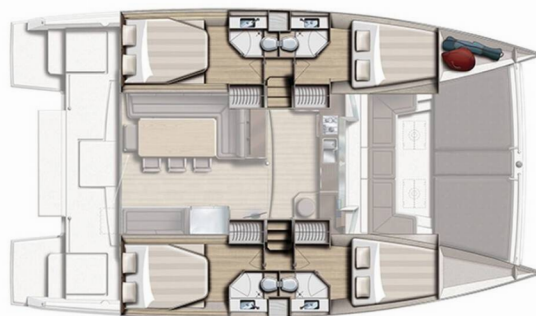

BALI 4.3

Eleni

Die Katamaran Bali 4.3 „Eleni“, gebaut im Jahr 2020, ist im Volos, Platania Marina, - Griechenland festgemacht. Die Yacht verfügt über 4 + 2 Kabinen, bietet Platz für 8 + 2 + 2 Personen und hat 4 Toiletten/Duschen.