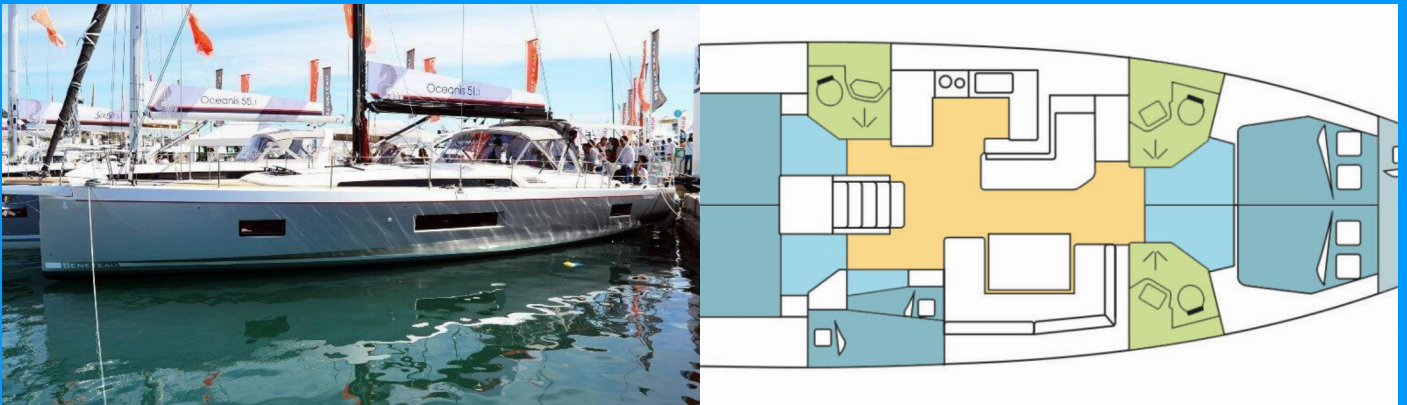

OCEANIS 51.1

ISILDUR

Die Segelyacht Oceanis 51.1 „ISILDUR“, gebaut im Jahr 2020, ist im Fethiye, Yacht Classic Hotel Marina, - Türkei festgemacht. Die Yacht verfügt über 5 + 1 Kabinen, bietet Platz für 10 + 2 + 1 Personen und hat 4 Toiletten/Duschen.

YACHT- SPEZIFIKATIONEN

Charterbasis

**Fethiye, Yacht Classic Hotel Marina,
Türkei**

Yacht ID

3132

Marke

Bénéteau

Name

ISILDUR

Produktionsjahr

2020

Länge

15.94 m

Cabins

5 + 1

Kojen

10 + 2 + 1

Max. Passagiere

10

WC/Dusche

4

STANDARD-YACHTAUSSTATTUNG

Bordküche	Backofen, Herd (Gas), Kühlschrank (12V)
Deckausrüstung	Außenborder, Badeleiter, Beiboot, Bimini Top, Cockpittisch, Elektrische Ankerwinde, Heckdusche, Sprayhood
Interieur	Convertible Tisch, Ventilatoren in allen Kabinen, Verwandelbarer Tisch im Salon
Komfort	Cockpit Kissen
Navigation	Autopilot, Bugstrahlruder, Depthsounder, GPS Kartenplotter - Cockpit, Tachometer, Windmesser
Segel	Lazy bag, Lazy jacks
Sicherheitsausrüstung	UKW Funk
Unterhaltung	Außenlautsprecher, Fusion radio
Yachtelektrik	Generator (9 KVA 230 V 50 HZ), Inverter (12 v / 220 v), Klimaanlage