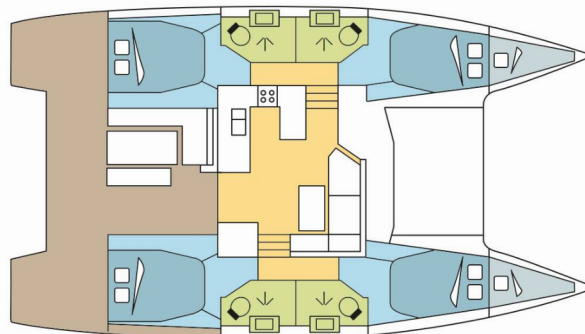

FONTAINE PAJOT ASTREA 42

ONDINE

Die Katamaran Fontaine Pajot Astrea 42 „ONDINE“, gebaut im Jahr 2020, ist im BVI, Hodge's Creek Marina, - Britische Jungferninseln (BVI) festgemacht. Die Yacht verfügt über 4 + 2 Kabinen, bietet Platz für 8 + 2 + 2 Personen und hat 4 Toiletten/Duschen.