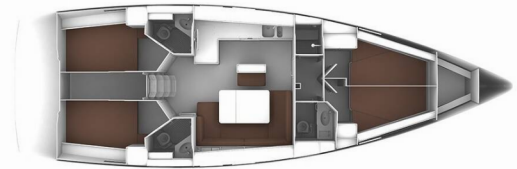

BAVARIA CRUISER 46

Optima Prime

Die Segelyacht Bavaria Cruiser 46 „Optima Prime“, gebaut im Jahr 2017, ist im Marina Kastela, Split - Kroatien festgemacht. Die Yacht verfügt über 4 Kabinen, bietet Platz für 8 + 1 Personen und hat 3 Toiletten/Duschen.

Optima Prime

Produktionsjahr

2017

Länge

14.27 m

Cabins

4

Kojen