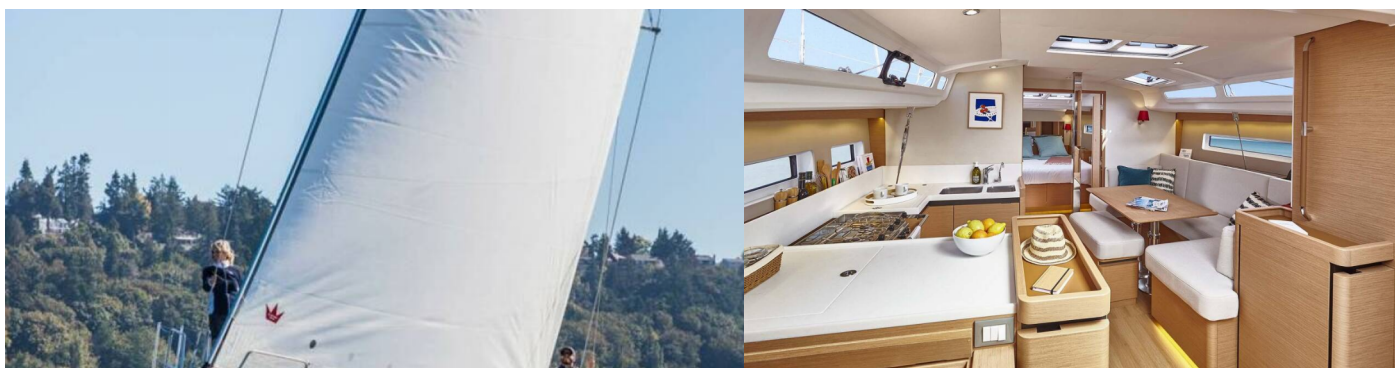

PRICE / WEEKS

05.12. - 12.12.2026

2.160 € ~~2.400 €~~

12.12. - 19.12.2026

2.160 € ~~2.400 €~~

19.12. - 26.12.2026

2.160 € ~~2.400 €~~

WEB

najachty.pl

TELEFON

+48 882 071 532

E-MAIL

biuro@najachty.pl

NAJACHTY

ul. Pi. Świętej Małgorzaty 1-2/42B, 58-100, Świdnica, Polen