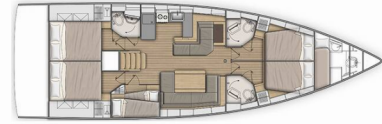

OCEANIS 51.1

Elise

Die Segelyacht Oceanis 51.1 „Elise“, gebaut im Jahr 2020, ist im Paros, - Griechenland festgemacht. Die Yacht verfügt über 5 + 1 Kabinen, bietet Platz für 10 + 2 + 1 Personen und hat 3 Toiletten/Duschen.

Elise

Produktionsjahr

2020

Länge

15.94 m

Cabins

5 + 1

Kojen