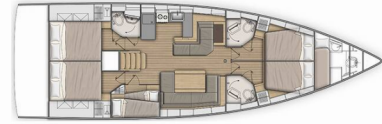

# OCEANIS 51.1

Elise

Die Segelyacht Oceanis 51.1 „Elise“, gebaut im Jahr 2020, ist im Paros, - Griechenland festgemacht. Die Yacht verfügt über 5 + 1 Kabinen, bietet Platz für 10 + 2 + 1 Personen und hat 3 Toiletten/Duschen.