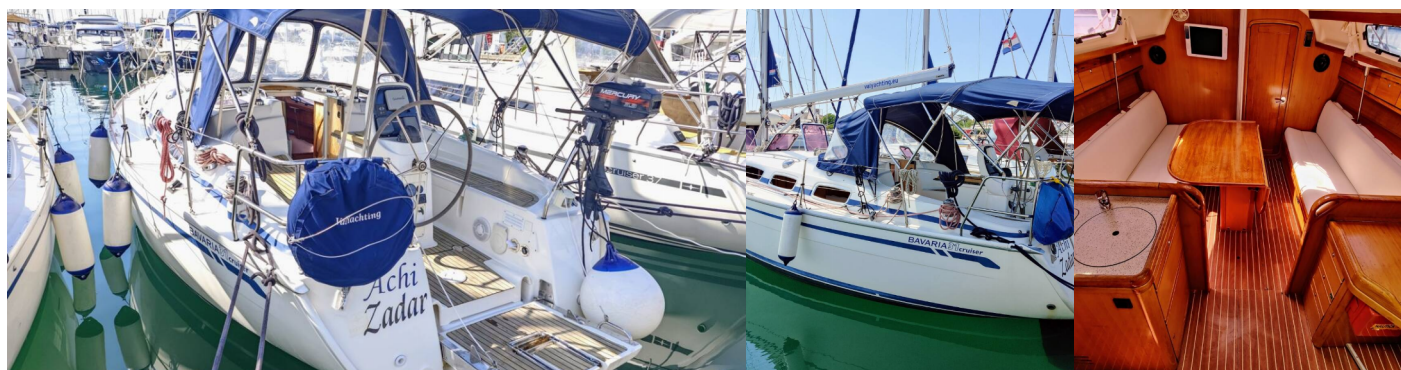

PRICE / WEEKS

05.12. - 12.12.2026

1.050 €

12.12. - 19.12.2026

1.050 €

19.12. - 26.12.2026

1.050 €

WEB

najachty.pl

TELEFON

+48 882 071 532

E-MAIL

biuro@najachty.pl

NAJACHTY

ul. Pi. Świętej Małgorzaty 1-2/42B, 58-100, Świdnica, Polen