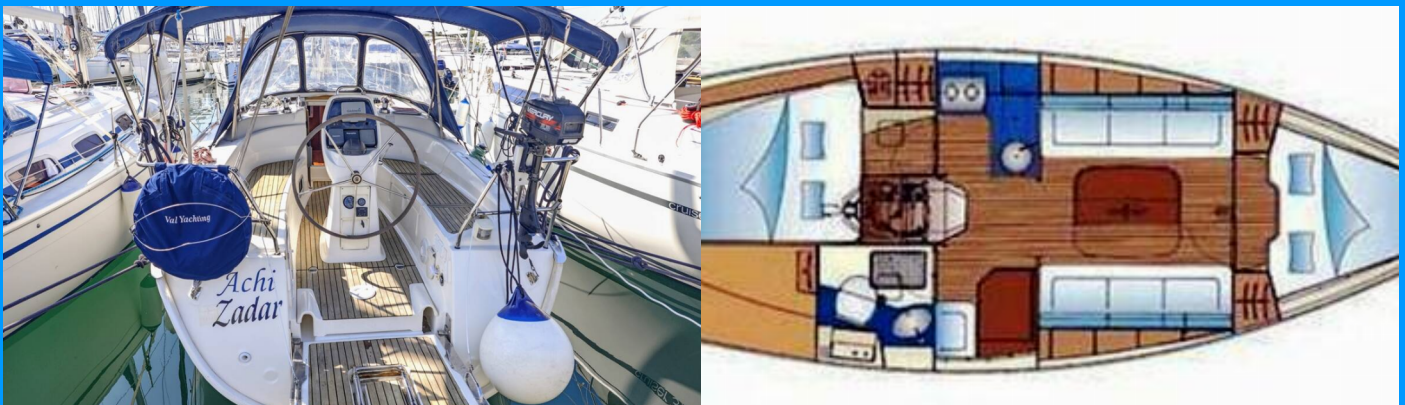

BAVARIA 31 CRUISER

Achi

Die Segelyacht Bavaria 31 Cruiser „Achi“, gebaut im Jahr 2008, ist im Sukosan, D-Marin Dalmacija Marina, - Kroatien festgemacht. Die Yacht verfügt über 2 Kabinen, bietet Platz für 4 + 2 Personen und hat 1 Toiletten/Duschen.

YACHT-SPEZIFIKATIONEN

Charterbasis

**Sukosan, D-Marin Dalmacija Marina,
Kroatien**

Yacht ID

3061

Marke

Bavaria Yachtbau

Name