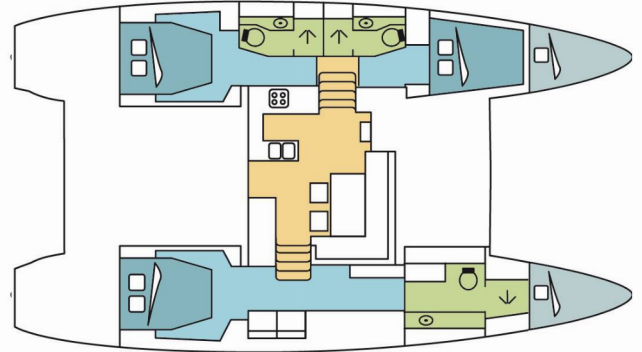

LAGOON 450 S OW DELUXE 3 + 2 CAB.

BAGHEERA

Die Katamaran Lagoon 450 S OW Deluxe 3 + 2 cab. „BAGHEERA“, gebaut im Jahr 2020, ist im BVI, Hodge's Creek Marina, - Britische Jungferninseln (BVI) festgemacht. Die Yacht verfügt über 3 + 2 Kabinen, bietet Platz für 6 + 2 + 2 Personen und hat 3 Toiletten/Duschen.

BAGHEERA

Produktionsjahr

2020

Länge

13.96 m

Cabins

3 + 2

Kojen

6 + 2 + 2

Max. Passagiere

10

WC/Dusche

3

STANDARD-YACHTAUSSTATTUNG

Bordküche	Backofen (gas), Herd (gas), Kühlschrank (+ zusätzlicher Kühlschrank von 130 l / 34 US Gal), Tiefkühlfach
Deckausrüstung	Außenborder, Badeleiter, Beiboot, Bimini Top, Cockpittisch, Davit, El. Kühlbox im Cockpit (65 L / 17 US Gal), Elektrische Ankerwinde, Heckdusche
Interieur	Ventilatoren in allen Kabinen, Verwandelbarer Tisch im Salon
Komfort	Cockpit Kissen
Navigation	Autopilot (B&G), Depthsonder (B&G), GPS Kartenplotter (B&G), Tachometer (B&G), Windmesser (B&G)
Segel	Elektrische Winsch, Lazy bag, Lazy jacks, Self tailing winch
Sicherheitsausrüstung	UKW Funk (B&G)
Unterhaltung	Außenlautsprecher, Fusion radio
Yachtelektrik	Generator (11 Kva), Inverter (12v/220v), Klimaanlage (in Kabinen), Ladegerät (60 Amp), Solar Panel (120 W), USB Stecker (in Kabinen), Wassermacher - desalinator (100L/h, 26 US Gall/H), WC pumpe (elektrisch)