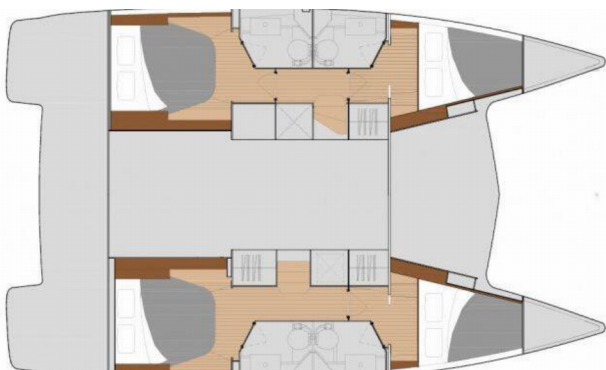

PRICE / WEEKS

16.05. - 23.05.2026 Gebucht	23.05. - 30.05.2026 2.990 € ~~4.600 €~~	30.05. - 06.06.2026 3.380 € ~~5.200 €~~	06.06. - 13.06.2026 Gebucht
13.06. - 20.06.2026 Gebucht	20.06. - 27.06.2026 Gebucht	27.06. - 04.07.2026 Gebucht	04.07. - 11.07.2026 In Option
11.07. - 18.07.2026 Gebucht	18.07. - 25.07.2026 5.760 € ~~7.200 €~~	25.07. - 01.08.2026 5.760 € ~~7.200 €~~	01.08. - 08.08.2026 6.640 € ~~8.300 €~~
08.08. - 15.08.2026 6.640 € ~~8.300 €~~	15.08. - 22.08.2026 6.640 € ~~8.300 €~~	22.08. - 29.08.2026 5.760 € ~~7.200 €~~	29.08. - 05.09.2026 5.760 € ~~7.200 €~~
05.09. - 12.09.2026 5.760 € ~~7.200 €~~	12.09. - 19.09.2026 Gebucht	19.09. - 26.09.2026 5.280 € ~~6.600 €~~	26.09. - 03.10.2026 Gebucht
03.10. - 10.10.2026 4.040 € ~~5.050 €~~	10.10. - 17.10.2026 4.230 € ~~4.700 €~~	17.10. - 24.10.2026 3.240 € ~~3.600 €~~	24.10. - 31.10.2026 3.240 € ~~3.600 €~~
31.10. - 07.11.2026 3.240 € ~~3.600 €~~	07.11. - 14.11.2026 3.240 € ~~3.600 €~~	14.11. - 21.11.2026 3.240 € ~~3.600 €~~	21.11. - 31.12.2026 Gebucht

WEB

najachty.pl

TELEFON

+48 882 071 532

E-MAIL

biuro@najachty.pl

NAJACHTY

ul. Pi. Świętej Małgorzaty 1-2/42B, 58-100, Świdnica, Polen