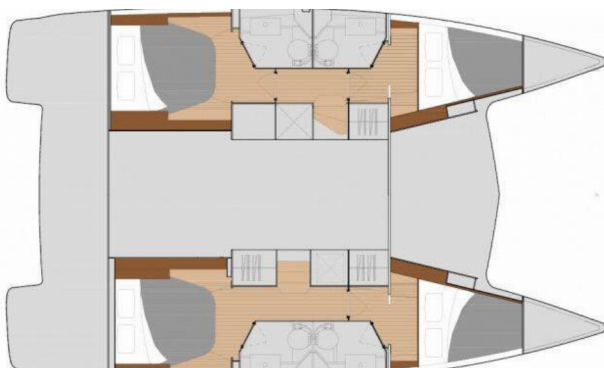

PRICE / WEEKS

25.04. - 02.05.2026 2.295 € ~~2.700 €~~	02.05. - 09.05.2026 2.450 € ~~3.500 €~~	09.05. - 16.05.2026 2.450 € ~~3.500 €~~	16.05. - 23.05.2026 Gebucht
23.05. - 30.05.2026 3.680 € ~~4.600 €~~	30.05. - 06.06.2026 4.680 € ~~5.200 €~~	06.06. - 13.06.2026 Gebucht	13.06. - 20.06.2026 Gebucht
20.06. - 27.06.2026 Gebucht	27.06. - 04.07.2026 Gebucht	04.07. - 11.07.2026 6.480 € ~~7.200 €~~	11.07. - 18.07.2026 Gebucht
18.07. - 25.07.2026 6.480 € ~~7.200 €~~	25.07. - 01.08.2026 6.480 € ~~7.200 €~~	01.08. - 08.08.2026 7.470 € ~~8.300 €~~	08.08. - 15.08.2026 7.470 € ~~8.300 €~~
15.08. - 22.08.2026 In Option	22.08. - 29.08.2026 In Option	29.08. - 05.09.2026 6.480 € ~~7.200 €~~	05.09. - 12.09.2026 6.480 € ~~7.200 €~~
12.09. - 19.09.2026 Gebucht	19.09. - 26.09.2026 5.610 € ~~6.600 €~~	26.09. - 03.10.2026 Gebucht	03.10. - 10.10.2026 4.545 € ~~5.050 €~~
10.10. - 17.10.2026 4.230 € ~~4.700 €~~	17.10. - 24.10.2026 3.240 € ~~3.600 €~~	24.10. - 31.10.2026 3.240 € ~~3.600 €~~	31.10. - 07.11.2026 3.240 € ~~3.600 €~~

WEB

najachty.pl

TELEFON

+48 882 071 532

E-MAIL

biuro@najachty.pl

NAJACHTY

ul. Pi. Świętej Małgorzaty 1-2/42B, 58-100, Świdnica, Polen