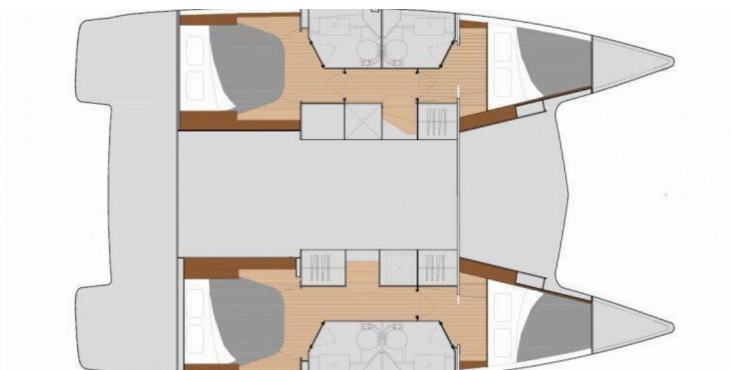

PRICE / WEEKS

07.11. - 14.11.2026

3.240 € ~~3.600 €~~

14.11. - 21.11.2026

3.240 € ~~3.600 €~~

21.11. - 31.12.2026

Gebucht

WEB

najachty.pl

TELEFON

+48 882 071 532

E-MAIL

biuro@najachty.pl

NAJACHTY

ul. Pi. Świętej Małgorzaty 1-2/42B, 58-100, Świdnica, Polen