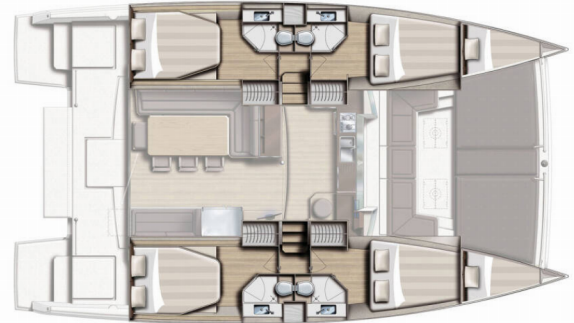

# BALI 4.3

Annita

Die Katamaran Bali 4.3 „Annita“, gebaut im Jahr 2020, ist im Preveza Main Port, Preveza - Griechenland festgemacht. Die Yacht verfügt über 4 + 2 Kabinen, bietet Platz für 8 + 2 Personen und hat 4 + 1 Toiletten/Duschen.

**Annita**

Produktionsjahr

**2020**

Länge

**13.20 m**

Cabins

**4 + 2**

Kojen