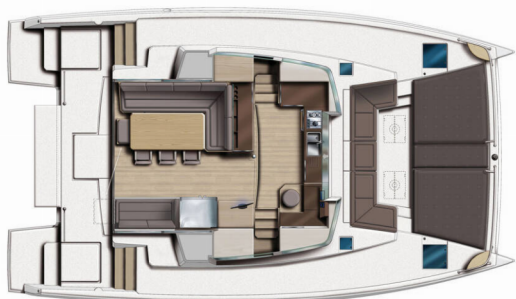

PRICE / WEEKS

02.01. - 09.01.2027 4.100 €	09.01. - 16.01.2027 4.100 €	16.01. - 23.01.2027 4.100 €	23.01. - 30.01.2027 4.100 €
30.01. - 06.02.2027 4.100 €	06.02. - 13.02.2027 4.100 €	13.02. - 20.02.2027 4.100 €	20.02. - 27.02.2027 4.100 €
27.02. - 06.03.2027 4.100 €	06.03. - 13.03.2027 4.100 €	13.03. - 20.03.2027 4.100 €	20.03. - 27.03.2027 4.100 €
27.03. - 03.04.2027 4.100 €	03.04. - 10.04.2027 4.100 €	10.04. - 17.04.2027 4.100 €	17.04. - 24.04.2027 4.100 €
24.04. - 01.05.2027 5.500 €	01.05. - 08.05.2027 6.000 €	08.05. - 15.05.2027 6.000 €	15.05. - 22.05.2027 6.000 €
22.05. - 29.05.2027 7.850 €	29.05. - 05.06.2027 7.850 €	05.06. - 12.06.2027 7.850 €	12.06. - 19.06.2027 7.850 €
19.06. - 26.06.2027 9.250 €	26.06. - 03.07.2027 9.250 €		

WEB

najachty.pl

TELEFON

+48 882 071 532

E-MAIL

biuro@najachty.pl

NAJACHTY

ul. Pi. Świętej Małgorzaty 1-2/42B, 58-100, Świdnica, Polen