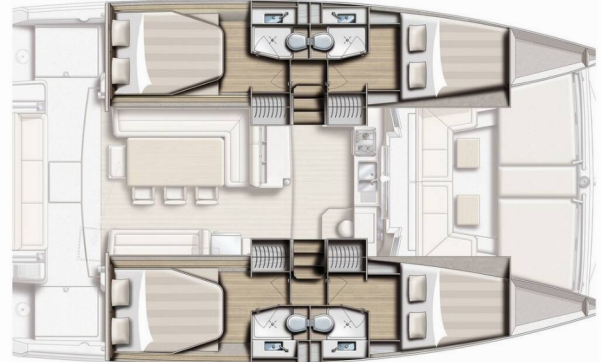

BALI 4.1

Kos 41.15

Die Katamaran Bali 4.1 „Kos 41.15“, gebaut im Jahr 2020, ist im Lefkas, D-Marin, Lefkas - Griechenland festgemacht. Die Yacht verfügt über 4 Kabinen, bietet Platz für 8 + 1 Personen und hat 4 + 1 Toiletten/Duschen.

Kos 41.15

Produktionsjahr

2020

Länge

12.35 m

Cabins

4

Kojen