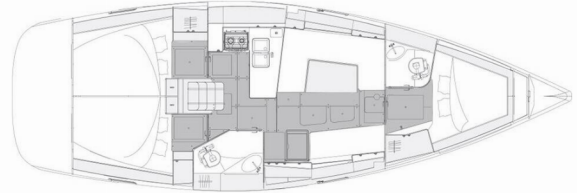

# ELAN IMPRESSION 40.1

Top Secret

Die Segelyacht Elan Impression 40.1 „Top Secret“, gebaut im Jahr 2020, ist im Marina Kremik, Primosten, – Kroatien festgemacht. Die Yacht verfügt über 3 Kabinen, bietet Platz für 6 + 2 Personen und hat 2 Toiletten/Duschen.

**Top Secret**

Produktionsjahr

**2020**

Länge

**11.99 m**

Cabins

**3**

Kojen