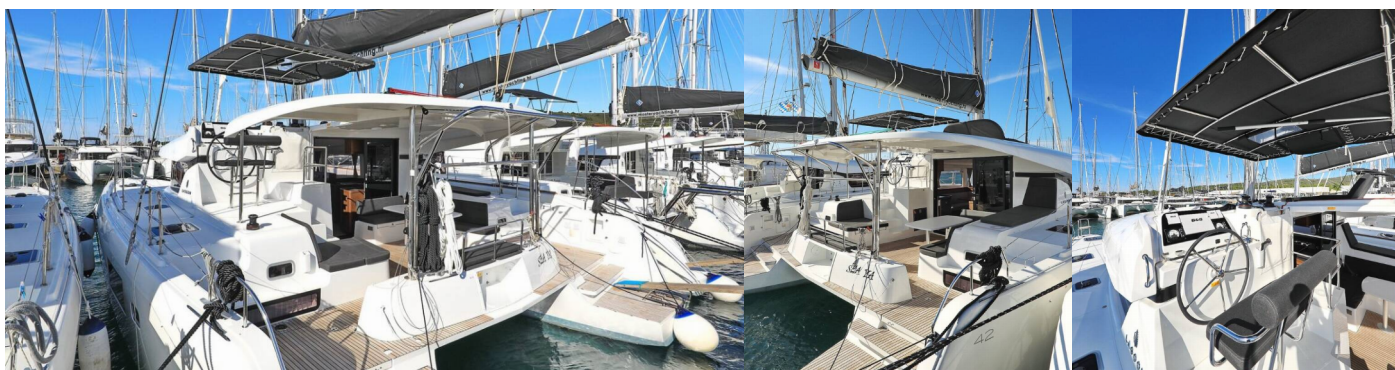

PRICE / WEEKS

25.04. - 02.05.2026 2.013 € ~~3.260 €~~	02.05. - 09.05.2026 2.013 € ~~3.260 €~~	09.05. - 16.05.2026 1.870 € ~~3.400 €~~	16.05. - 23.05.2026 2.668 € ~~4.850 €~~
23.05. - 06.06.2026 Gebucht	06.06. - 13.06.2026 Gebucht	13.06. - 20.06.2026 Gebucht	20.06. - 27.06.2026 Gebucht
27.06. - 04.07.2026 5.395 € ~~8.300 €~~	04.07. - 11.07.2026 5.590 € ~~8.600 €~~	11.07. - 18.07.2026 5.779 € ~~8.890 €~~	18.07. - 25.07.2026 6.240 € ~~9.600 €~~
25.07. - 01.08.2026 6.240 € ~~9.600 €~~	01.08. - 08.08.2026 6.240 € ~~9.600 €~~	08.08. - 15.08.2026 In Option	15.08. - 22.08.2026 Gebucht
22.08. - 29.08.2026 4.875 € ~~7.500 €~~	29.08. - 05.09.2026 4.420 € ~~6.800 €~~	05.09. - 12.09.2026 Gebucht	12.09. - 19.09.2026 4.050 € ~~5.400 €~~
19.09. - 26.09.2026 Gebucht	26.09. - 03.10.2026 Gebucht	03.10. - 10.10.2026 2.312 € ~~2.890 €~~	10.10. - 17.10.2026 2.312 € ~~2.890 €~~
17.10. - 24.10.2026 2.312 € ~~2.890 €~~	24.10. - 31.10.2026 2.312 € ~~2.890 €~~	31.10. - 07.11.2026 2.312 € ~~2.890 €~~	

WEB

najachty.pl

TELEFON

+48 882 071 532

E-MAIL

biuro@najachty.pl

NAJACHTY

ul. Pi. Świętej Małgorzaty 1-2/42B, 58-100, Świdnica, Polen