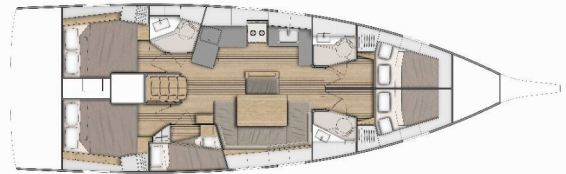

OCEANIS 46.1

Everest

Die Segelyacht Oceanis 46.1 „Everest“, gebaut im Jahr 2021, ist im Rogač (Šolta), - Kroatien festgemacht. Die Yacht verfügt über 5 Kabinen, bietet Platz für 10 Personen und hat 3 Toiletten/Duschen.