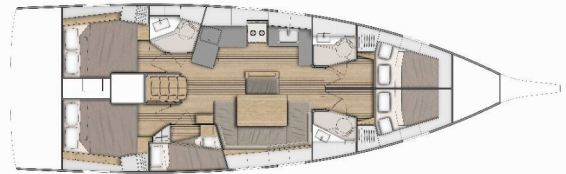

# OCEANIS 46.1

Everest

Die Segelyacht Oceanis 46.1 „Everest“, gebaut im Jahr 2021, ist im Rogač (Šolta), - Kroatien festgemacht. Die Yacht verfügt über 5 Kabinen, bietet Platz für 10 Personen und hat 3 Toiletten/Duschen.

**Everest**

Produktionsjahr

**2021**

Länge

**14.60 m**

Cabins

**5**

Kojen