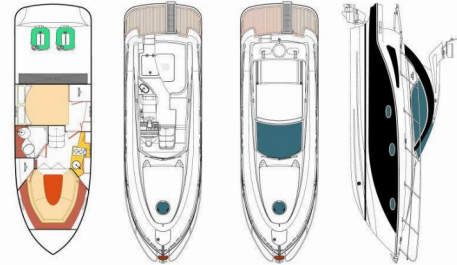

PEARLSEA 31 HARD TOP

Aero

Die Motoryacht Pearlsea 31 Hard Top „Aero“, gebaut im Jahr 2023, ist im Marina Baska Voda, - Kroatien festgemacht. Die Yacht verfügt über 2 Kabinen, bietet Platz für 4 + 2 Personen und hat 1 Toiletten/Duschen.

Aero

Produktionsjahr

2023

Länge

9.85 m

Cabins

2

Kojen

4 + 2

Max. Passagiere

10

WC/Dusche

1

STANDARD-YACHTAUSSTATTUNG

Bordküche	Druckwassersystem, Elektroherd zum Kochen, Kühlschrank, Mikrowelle, Pantryausrüstung, Spüle, Warmes Wasser
Deckausrüstung	Badeleiter, Badeplattform, Bilgenpumpe - Manuell, Cockpittisch, Elektrische Ankerwinde, Fender, Gangway, Hard Top Bimini, Heckdusche, Pulpit Sitz, Teakdeck
Interieur	Barometer, Elektrische Toilette
Komfort	Bettwäsche und Handtücher, Decksliegepolster, Sonnenschirme
Navigation	AIS, Autopilot, Bugstrahlruder, Compass, Echolot, Electronic sea charts, Fernglas, GPS, GPS Kartenplotter, Hafenhandbücher, Navigationsset, Radarreflektor, Seekarten, Tachometer
Sicherheitsausrüstung	Bilge Alarm, Erste-Hilfe-Kit (Bordapotheke), Fäkalientank (80L), Feuerlöscher, Lifebelts, Schwimmwesten, Sicherheitsalarm, Werkzeugset
Unterhaltung	Außenlautsprecher, Radio, Unterwasserbeleuchtung
Yachtelektrik	220V Stecker, Batterien, E-Landanschluss 220 V, elektrische Bilgenpumpe, Generator, Klimaanlage, Ladegerät, Trim indicator, Trim tabs (elektrisch/hydraulisch), Wasserkocher