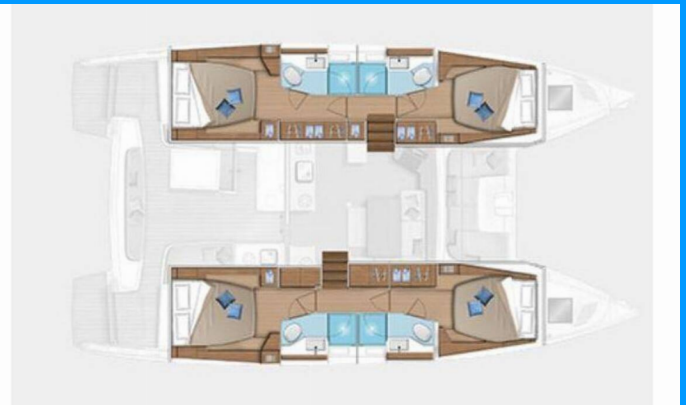

LAGOON 46

Achilles

Die Katamaran Lagoon 46 „Achilles“, gebaut im Jahr 2020, ist im Corfu, Gouvia Marina, Korfu - Griechenland festgemacht.

Die Yacht verfügt über 4 + 2 Kabinen, bietet Platz für 8 + 2 Personen und hat 4 + 1 Toiletten/Duschen.

Achilles

Produktionsjahr

2020

Länge

13.99 m

Cabins

4 + 2

Kojes