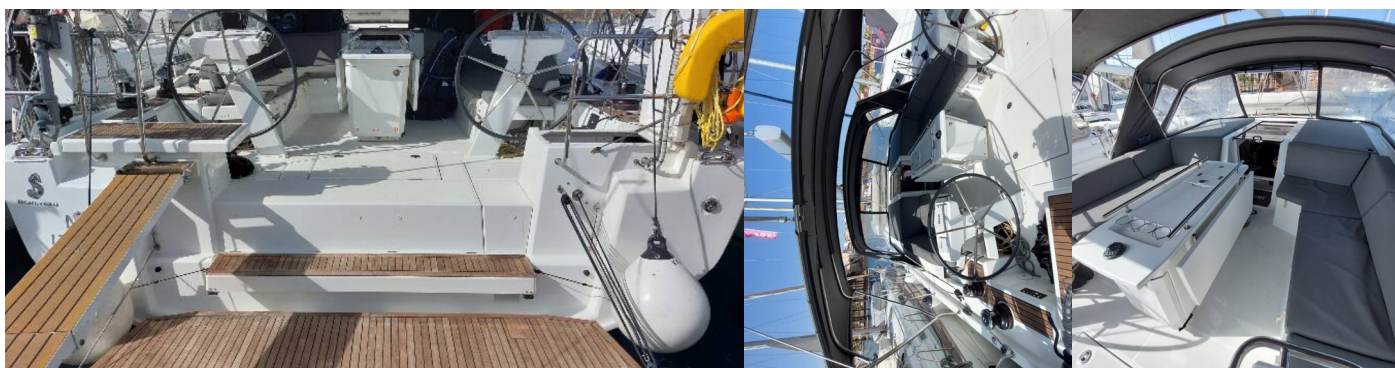

PRICE / WEEKS

16.05. - 23.05.2026 Gebucht	23.05. - 30.05.2026 Gebucht	30.05. - 06.06.2026 Gebucht	06.06. - 13.06.2026 Gebucht
13.06. - 20.06.2026 4.100 € ~~5.950 €~~	20.06. - 27.06.2026 Gebucht	27.06. - 25.07.2026 Gebucht	25.07. - 01.08.2026 4.650 € ~~6.700 €~~
01.08. - 22.08.2026 Gebucht	22.08. - 29.08.2026 Gebucht	29.08. - 05.09.2026 5.070 € ~~5.950 €~~	05.09. - 12.09.2026 Gebucht
12.09. - 19.09.2026 Gebucht	19.09. - 26.09.2026 Gebucht	26.09. - 03.10.2026 Gebucht	03.10. - 17.10.2026 Gebucht
17.10. - 24.10.2026 Gebucht	24.10. - 31.10.2026 2.870 € ~~3.780 €~~	31.10. - 07.11.2026 2.870 € ~~3.780 €~~	07.11. - 14.11.2026 2.900 € ~~3.780 €~~
14.11. - 21.11.2026 2.900 € ~~3.780 €~~	21.11. - 28.11.2026 2.900 € ~~3.780 €~~	28.11. - 26.12.2026 Gebucht	

WEB

najachty.pl

TELEFON

+48 882 071 532

E-MAIL

biuro@najachty.pl

NAJACHTY

ul. Pi. Świętej Małgorzaty 1-2/42B, 58-100, Świdnica, Polen