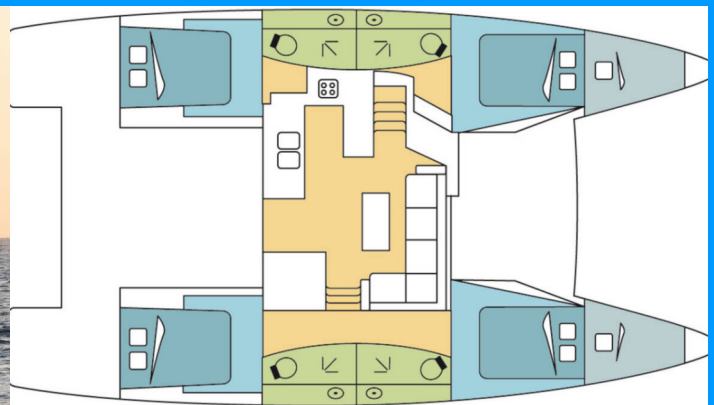

FOUNTAINÉ PAJOT ELBA 45

Vienna Pearl

Die Katamaran Fountaine Pajot Elba 45 „Vienna Pearl“, gebaut im Jahr 2020, ist im Preveza Marina, - Griechenland festgemacht. Die Yacht verfügt über 4 + 2 Kabinen, bietet Platz für 8 + 2 + 2 Personen und hat 4 + 1 Toiletten/Duschen.

Vienna Pearl

Produktionsjahr

2020

Länge

13.45 m

Cabins

4 + 2

Kojen

8 + 2 + 2

Max. Passagiere

12

WC/Dusche

4 + 1

STANDARD-YACHTAUSSTATTUNG

Bordküche

Herd, Kühlschrank, Pantryausrüstung