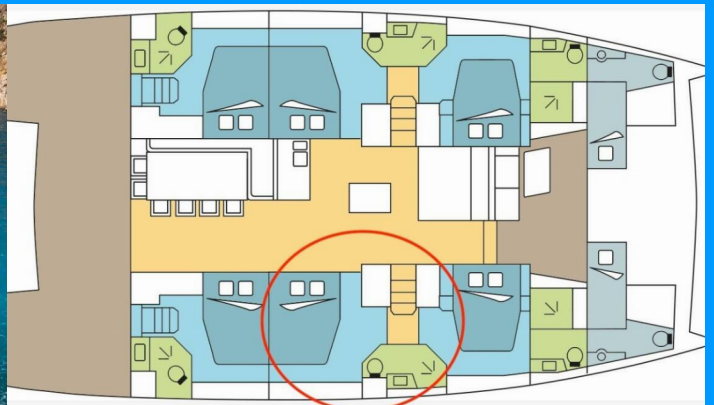

# BALI 5.4

ELENWE

Die Katamaran Bali 5.4 „ELENWE“, gebaut im Jahr 2020, ist im Nassau, Palm Cay Marina, - Bahamas festgemacht. Die Yacht verfügt über 6 + 2 Kabinen, bietet Platz für 12 + 2 Personen und hat 6 + 2 Toiletten/Duschen.