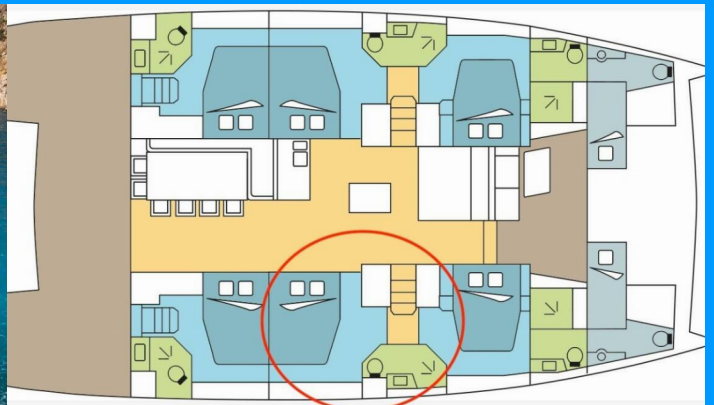

BALI 5.4

ELENWE

Die Katamaran Bali 5.4 „ELENWE“, gebaut im Jahr 2020, ist im Nassau, Palm Cay Marina, - Bahamas festgemacht. Die Yacht verfügt über 6 + 2 Kabinen, bietet Platz für 12 + 2 Personen und hat 6 + 2 Toiletten/Duschen.