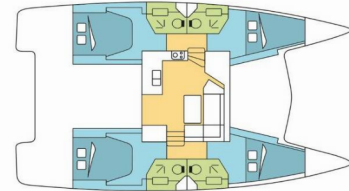

# FONTAINE PAJOT LUCIA 40

ELUCHIL

Die Katamaran Fontaine Pajot Lucia 40 „ELUCHIL“, gebaut im Jahr 2020, ist im Seychelles, Praslin, - Seychellen festgemacht. Die Yacht verfügt über 4 Kabinen, bietet Platz für 8 + 2 Personen und hat 4 Toiletten/Duschen.

**ELUCHIL**

Produktionsjahr

**2020**

Länge

**11.73 m**

Cabins

**4**

Kojen