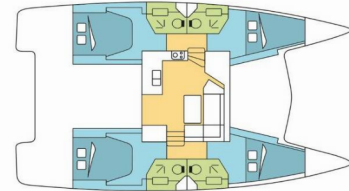

# FONTAINE PAJOT LUCIA 40

ELUCHIL

Die Katamaran Fountaine Pajot Lucia 40 „ELUCHIL“, gebaut im Jahr 2020, ist im Seychelles, Praslin, - Seychellen festgemacht. Die Yacht verfügt über 4 Kabinen, bietet Platz für 8 + 2 Personen und hat 4 Toiletten/Duschen.

**ELUCHIL**

Produktionsjahr

**2020**

Länge

**11.73 m**

Cabins

**4**

Kojen

**8 + 2**

Max. Passagiere

**8**

WC/Dusche

**4**