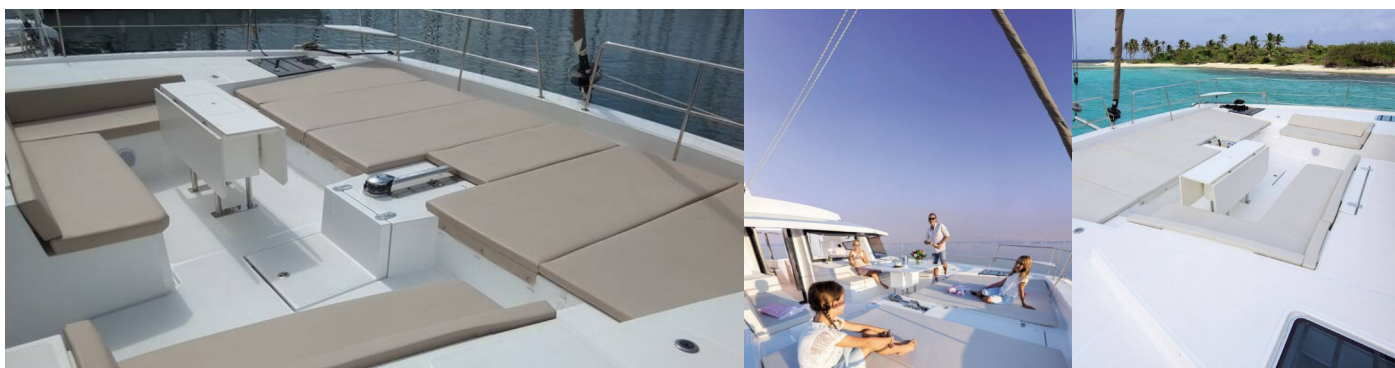

PRICE / WEEKS

13.03. - 20.03.2027 5.022 € ~~5.580 €~~	20.03. - 27.03.2027 5.022 € ~~5.580 €~~	27.03. - 03.04.2027 5.022 € ~~5.580 €~~	03.04. - 10.04.2027 5.202 € ~~5.780 €~~
10.04. - 17.04.2027 5.274 € ~~5.860 €~~	17.04. - 24.04.2027 5.369 € ~~5.965 €~~	24.04. - 01.05.2027 8.478 € ~~9.420 €~~	01.05. - 08.05.2027 8.478 € ~~9.420 €~~
08.05. - 15.05.2027 9.495 € ~~10.550 €~~	15.05. - 22.05.2027 10.481 € ~~11.645 €~~	22.05. - 29.05.2027 11.705 € ~~13.005 €~~	29.05. - 05.06.2027 13.037 € ~~14.485 €~~
05.06. - 12.06.2027 13.469 € ~~14.965 €~~	12.06. - 19.06.2027 14.580 € ~~16.200 €~~	19.06. - 26.06.2027 15.057 € ~~16.730 €~~	26.06. - 03.07.2027 15.530 € ~~17.255 €~~

WEB

najachty.pl

TELEFON

+48 882 071 532

E-MAIL

biuro@najachty.pl

NAJACHTY

ul. Pi. Świętej Małgorzaty 1-2/42B, 58-100, Świdnica, Polen