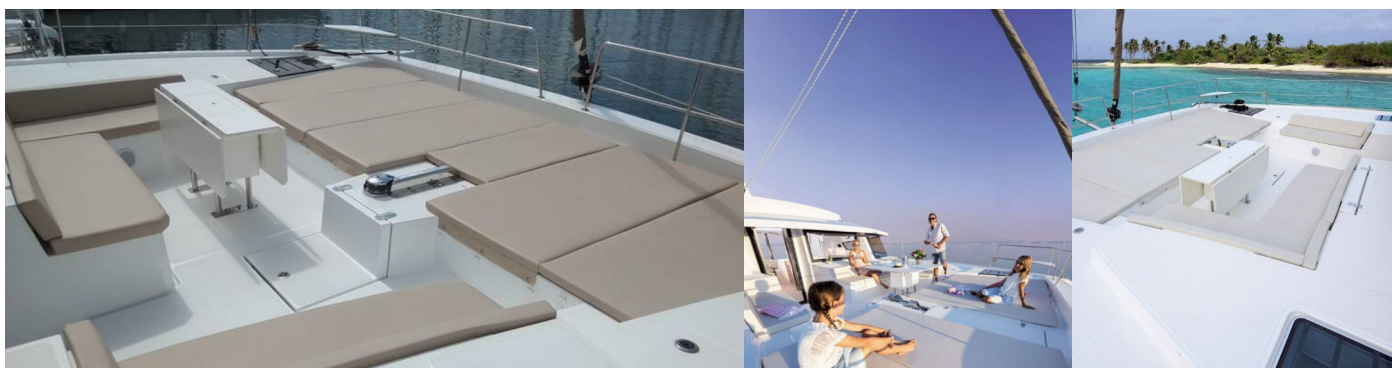

PRICE / WEEKS

16.05. - 23.05.2026 5.150 € ~~9.680 €~~	23.05. - 30.05.2026 Gebucht	30.05. - 06.06.2026 Gebucht	06.06. - 13.06.2026 Gebucht
13.06. - 20.06.2026 Gebucht	20.06. - 27.06.2026 Gebucht	27.06. - 04.07.2026 Gebucht	04.07. - 18.07.2026 Gebucht
18.07. - 25.07.2026 Gebucht	25.07. - 08.08.2026 Gebucht	08.08. - 15.08.2026 23.945 €	16.08. - 28.08.2026 Gebucht
29.08. - 05.09.2026 18.630 €	05.09. - 12.09.2026 Gebucht	12.09. - 19.09.2026 Gebucht	19.09. - 26.09.2026 Gebucht
26.09. - 03.10.2026 Gebucht	03.10. - 10.10.2026 Gebucht	10.10. - 17.10.2026 9.891 € ~~10.990 €~~	17.10. - 24.10.2026 Gebucht
24.10. - 31.10.2026 Gebucht	31.10. - 07.11.2026 Gebucht	20.11. - 12.03.2027 Gebucht	

WEB

najachty.pl

TELEFON

+48 882 071 532

E-MAIL

biuro@najachty.pl

NAJACHTY

ul. Pi. Świętej Małgorzaty 1-2/42B, 58-100, Świdnica, Polen