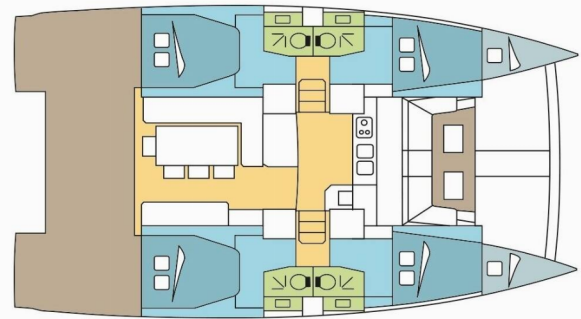

# BALI 4.1

MELETH

Die Katamaran Bali 4.1 „MELETH“, gebaut im Jahr 2020, ist im Phuket, Yacht Haven Marina, - Thailand festgemacht. Die Yacht verfügt über 4 + 2 Kabinen, bietet Platz für 8 + 2 Personen und hat 4 Toiletten/Duschen.

## YACHT-SPEZIFIKATIONEN

Charterbasis

**Phuket, Yacht Haven Marina, Thailand**

Yacht ID

**2890**

Marke

**Catana**

Name

**MELETH**

Produktionsjahr

**2020**

Länge

**12.35 m**

Cabins

**4 + 2**

Kojen