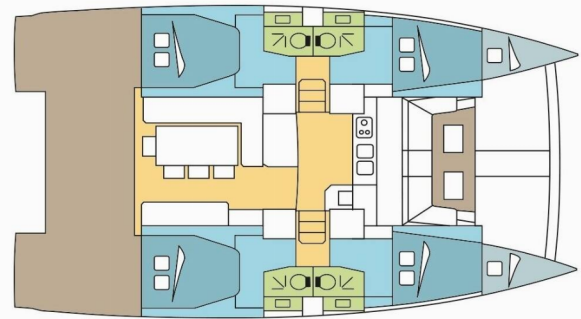

# BALI 4.1

MELETH

Die Katamaran Bali 4.1 „MELETH“, gebaut im Jahr 2020, ist im Phuket, Yacht Haven Marina, - Thailand festgemacht. Die Yacht verfügt über 4 + 2 Kabinen, bietet Platz für 8 + 2 Personen und hat 4 Toiletten/Duschen.

## YACHT-SPEZIFIKATIONEN

Charterbasis

**Phuket, Yacht Haven Marina, Thailand**

Yacht ID

**2890**

Marke

**Catana**

Name

**MELETH**

Produktionsjahr

**2020**

Länge

**12.35 m**

Cabins

**4 + 2**

Kojen

**8 + 2**

Max. Passagiere

**10**

WC/Dusche

**4**