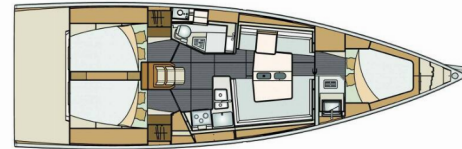

ELAN E5

Lina

Die Segelyacht Elan E5 „Lina“, gebaut im Jahr 2020, ist im Marina Kremik, Primosten, - Kroatien festgemacht. Die Yacht verfügt über 3 Kabinen, bietet Platz für 6 + 2 Personen und hat 2 Toiletten/Duschen.