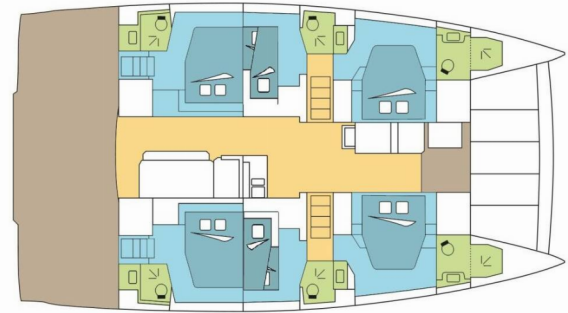

BALI 4.8

SPIREE

Die Katamaran Bali 4.8 „SPIREE“, gebaut im Jahr 2020, ist im Seychelles, Praslin, - Seychellen festgemacht. Die Yacht verfügt über 6 Kabinen, bietet Platz für 12 Personen und hat 6 Toiletten/Duschen.

12

Max. Passagiere

12

WC/Dusche

6

STANDARD-YACHTAUSSTATTUNG

Bordküche	Backofen, Eiswürfelmaschine, Herd, Kühlschrank, Pantryausrüstung, Tiefkühlfach (Teil des Kühlschranks), Warmes Wasser
Deckausrüstung	Außenborder, Badeleiter, Beiboot, Bimini Top, Cockpittisch, Elektrische Ankerwinde, Heckdusche
Interieur	Ventilatoren in allen Kabinen
Komfort	Cockpit Kissen (+ Kissen auf der Flybridge und dem Sonnendeck)
Navigation	Autopilot, GPS Kartenplotter (In cockpit), Wind/Geschwindigkeits/Tiefeninstrumente
Segel	Elektrische Winsch (Hauptsegel), Lazy bag, Lazy jacks
Sicherheitsausrüstung	UKW Funk
Unterhaltung	Radio (Fusion mit Bluetooth)
Yachtelektrik	220V Stecker, Generator (11 KWA / 50 hz), Inverter (12 V / 220 V), Klimaanlage (in Kabinen), Solar Panel (x100 W), USB Stecker (in den Kabinen und auf dem Navigationspult), Wassermacher - desalinator, WC pumpe (Elektrisch)