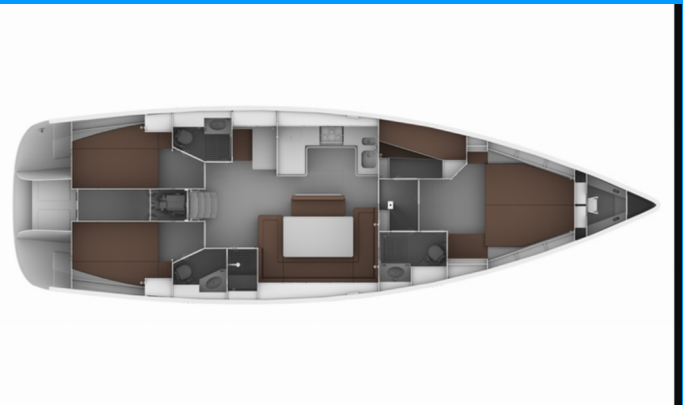

BAVARIA CRUISER 50

Jemi

Die Segelyacht Bavaria Cruiser 50 „Jemi“, gebaut im Jahr 2013, ist im Rhodes New Marina, - Griechenland festgemacht. Die Yacht verfügt über 4 Kabinen, bietet Platz für 8 + 2 Personen und hat 3 Toiletten/Duschen.

Jemi

Produktionsjahr

2013

Länge

15.57 m

Cabins

4

Kojes