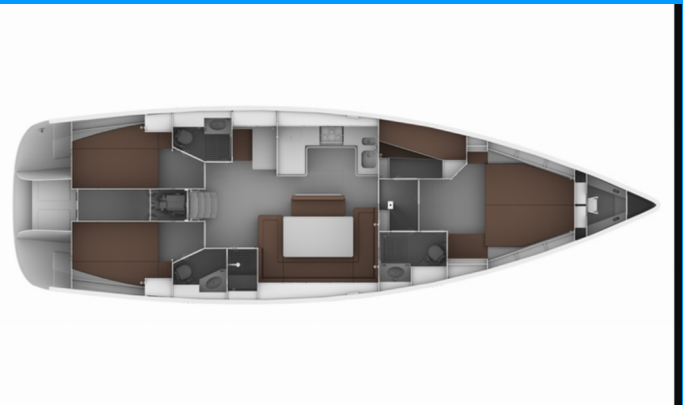

# BAVARIA CRUISER 50

Jemi

Die Segelyacht Bavaria Cruiser 50 „Jemi“, gebaut im Jahr 2013, ist im Rhodes New Marina, - Griechenland festgemacht. Die Yacht verfügt über 4 Kabinen, bietet Platz für 8 + 2 Personen und hat 3 Toiletten/Duschen.