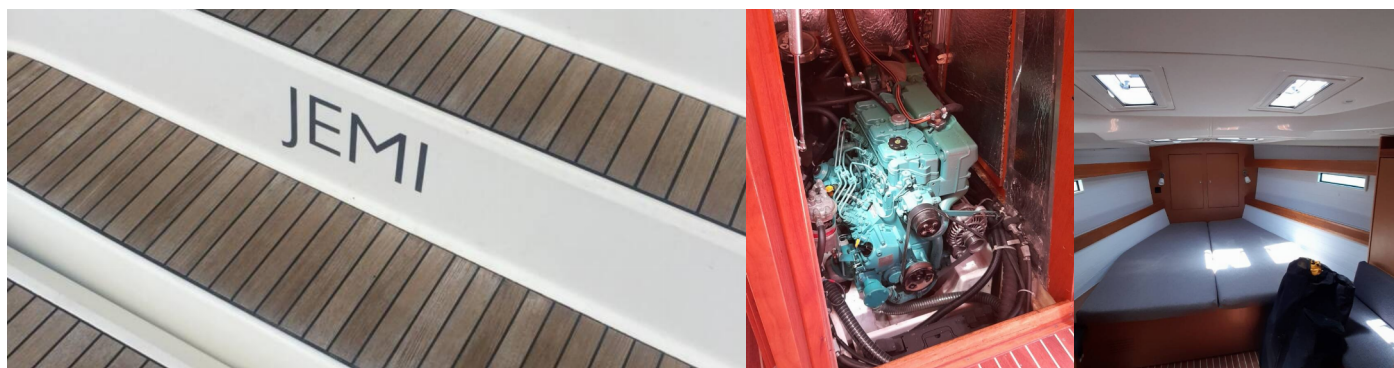

PRICE / WEEKS

07.11. - 14.11.2026

2.648 € ~~3.530 €~~

14.11. - 21.11.2026

2.648 € ~~3.530 €~~

21.11. - 28.11.2026

2.648 € ~~3.530 €~~

28.11. - 05.12.2026

2.648 € ~~3.530 €~~

05.12. - 12.12.2026

2.824 € ~~3.530 €~~

12.12. - 19.12.2026

2.824 € ~~3.530 €~~

19.12. - 26.12.2026

2.824 € ~~3.530 €~~

WEB

najachty.pl

TELEFON

+48 882 071 532

E-MAIL

biuro@najachty.pl

NAJACHTY

ul. Pi. Świętej Małgorzaty 1-2/42B, 58-100, Świdnica, Polen