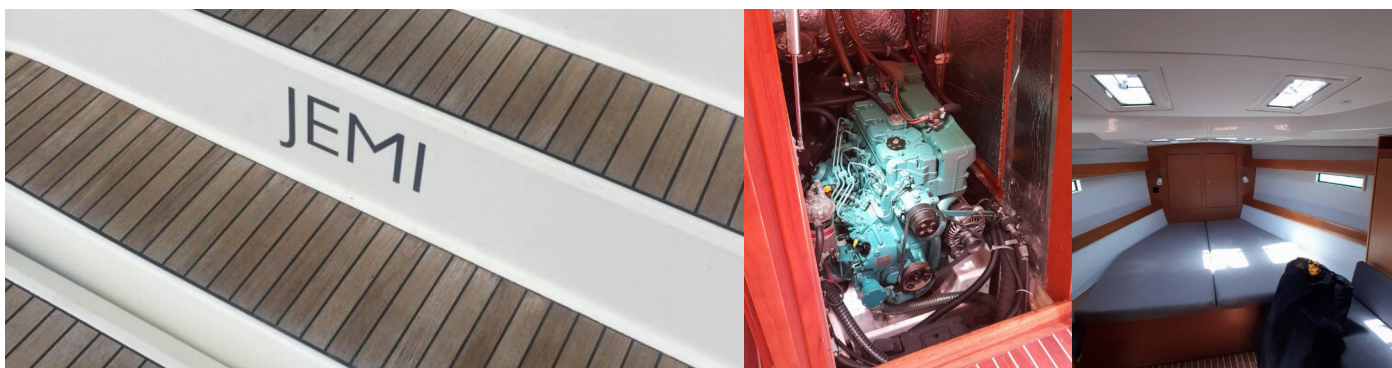

PRICE / WEEKS

25.04. - 02.05.2026 1.547 € ~~2.210 €~~	02.05. - 09.05.2026 Gebucht	13.05. - 25.05.2026 Gebucht	27.05. - 03.06.2026 Gebucht
03.06. - 12.06.2026 Gebucht	13.06. - 20.06.2026 Gebucht	20.06. - 27.06.2026 Gebucht	27.06. - 04.07.2026 Gebucht
04.07. - 11.07.2026 2.708 € ~~3.610 €~~	11.07. - 25.07.2026 Gebucht	25.07. - 01.08.2026 3.248 € ~~4.330 €~~	01.08. - 08.08.2026 Gebucht
08.08. - 22.08.2026 Gebucht	22.08. - 29.08.2026 3.528 € ~~4.410 €~~	29.08. - 05.09.2026 Gebucht	05.09. - 12.09.2026 Gebucht
12.09. - 19.09.2026 Gebucht	19.09. - 26.09.2026 Gebucht	26.09. - 03.10.2026 Gebucht	03.10. - 17.10.2026 Gebucht
17.10. - 24.10.2026 Gebucht	24.10. - 31.10.2026 2.648 € ~~3.530 €~~	31.10. - 07.11.2026 2.648 € ~~3.530 €~~	

WEB

najachty.pl

TELEFON

+48 882 071 532

E-MAIL

biuro@najachty.pl

NAJACHTY

ul. Pi. Świętej Małgorzaty 1-2/42B, 58-100, Świdnica, Polen