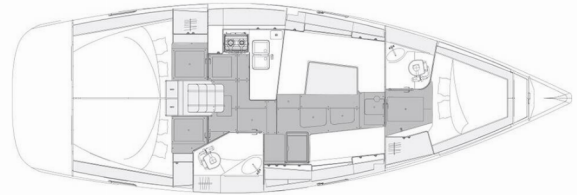

ELAN IMPRESSION 40.1

AirTime 1

Die Segelyacht Elan Impression 40.1 „AirTime 1“, gebaut im Jahr 2020, ist im Marina Punat, Krk, Punat (Krk) - Kroatien festgemacht. Die Yacht verfügt über 3 Kabinen, bietet Platz für 6 + 2 Personen und hat 2 Toiletten/Duschen.

AirTime 1

Produktionsjahr

2020

Länge

11.99 m

Cabins

3

Kojen

6 + 2

WC/Dusche

2

STANDARD-YACHTAUSSTATTUNG

Bordküche

Gas-Kocher, Gasflasche, Kühlschrank, Spüle, Warmes Wasser

Deckausrüstung

Anker Delta, Badeplattform, Beiboot, Bimini Top, Cockpit Kühlschrank, Cockpittisch, Elektrische Ankerwinde, Grill (PLANCHA - gas operated in the cockpit), Heckdusche, Outdoor-LED-Ambiente Leuchten, Sprayhood