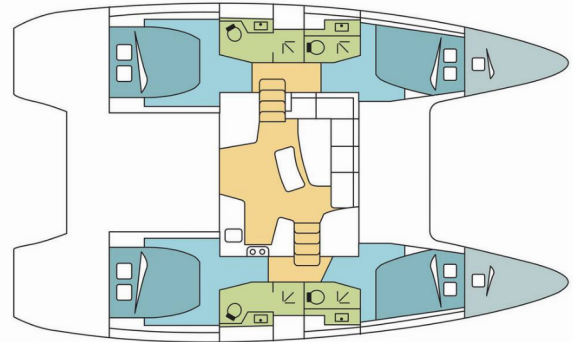

LAGOON 42

JADE

Die Katamaran Lagoon 42 „JADE“, gebaut im Jahr 2020, ist im Dubrovnik, Komolac, ACI Marina Dubrovnik, - Kroatien festgemacht. Die Yacht verfügt über 4 + 2 Kabinen, bietet Platz für 8 + 2 + 2 Personen und hat 4 Toiletten/Duschen.

JADE

Produktionsjahr

2020

Länge

12.80 m

Cabins

4 + 2

Kojen

8 + 2 + 2

Max. Passagiere

12

WC/Dusche

4

STANDARD-YACHTAUSSTATTUNG

Bordküche	Backofen (gas), Herd (gas, 3 burner), Kühlschrank (130 L + 100 L)
Deckausrüstung	Badeleiter, Beiboot, Bimini Top, Cockpit Kühlschrank (1 in cockpit 95 L), Cockpittisch, Davit, Elektrische Ankerwinde, Heckdusche
Interieur	Convertible Tisch (saloon), Ventilatoren in allen Kabinen (in salon and cabins), Verwandelbarer Tisch im Salon
Komfort	Cockpit Kissen (and on the roof)
Navigation	Autopilot (B&G), Depthsounder (B&G), GPS Kartenplotter (B&G, Outside), Tachometer (B&G), Windmesser (B&G)
Segel	Elektrische Winsch, Lazy bag, Lazy jacks
Sicherheitsausrüstung	UKW Funk (B&G)
Unterhaltung	Außenlautsprecher, Fusion radio
Yachtelektrik	Inverter (12v/220v, 2000va), Ladegerät (40 Amp), Solar Panel (120 W), USB Stecker (in cabins), Wassermacher - desalinator (63 L/H), WC pumpe (electric)