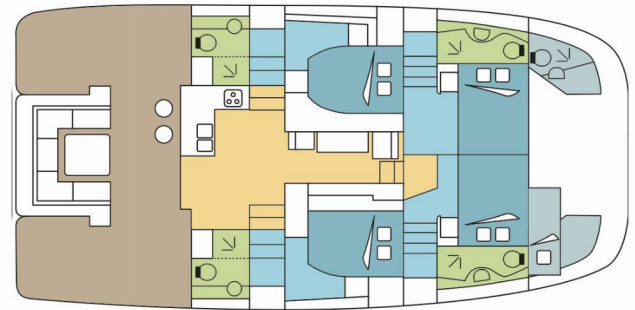

AQUILA 44

ENELYNE

Die Power catamaran Aquila 44 „ENELYNE“, gebaut im Jahr 2019, ist im Martinique, Le Marin, - Karibik festgemacht. Die Yacht verfügt über 4 + 1 Kabinen, bietet Platz für 8 + 1 Personen und hat 4 + 1 Toiletten/Duschen.

ENELYNE

Produktionsjahr

2019

Länge

13.44 m

Cabins

4 + 1

Kojen

8 + 1

Max. Passagiere

9

WC/Dusche

4 + 1

STANDARD-YACHTAUSSTATTUNG

Bordküche

Kühlschrank (65 l im Salon)