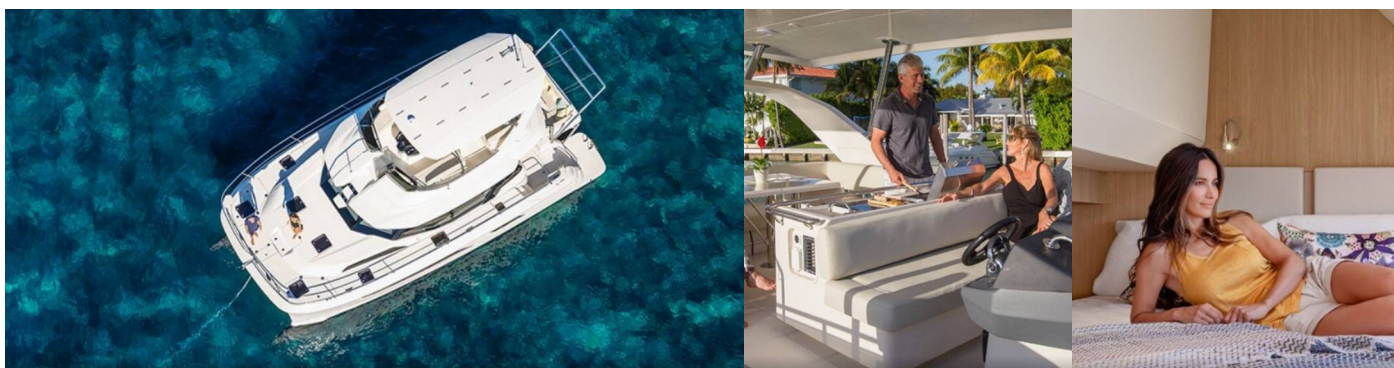

PRICE / WEEKS

21.05. - 25.05.2026

Gebucht

25.07. - 03.08.2026

Gebucht

WEB

najachty.pl

TELEFON

+48 882 071 532

E-MAIL

biuro@najachty.pl

NAJACHTY

ul. Pi. Świętej Małgorzaty 1-2/42B, 58-100, Świdnica, Polen