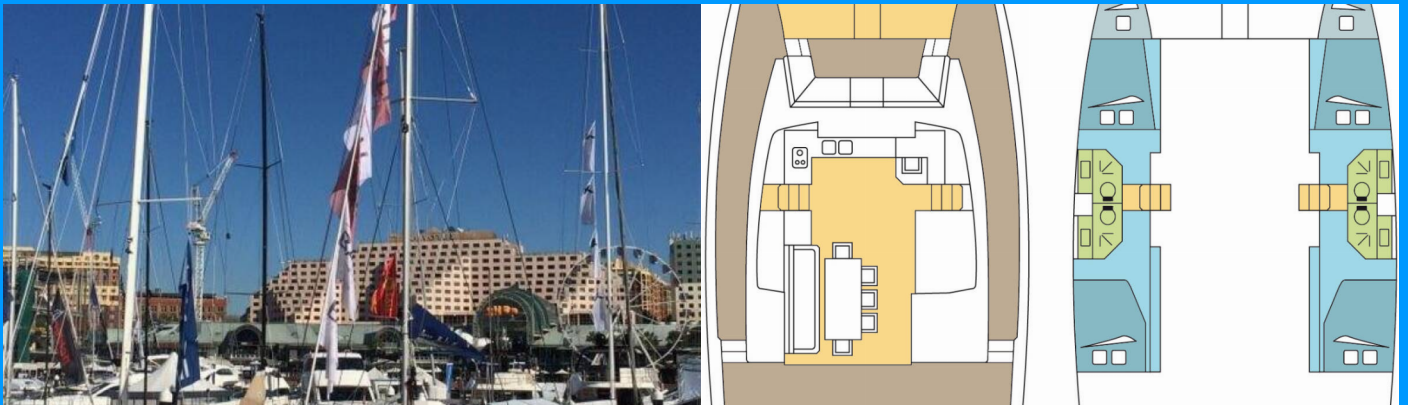

BALI 4.3

BRYONE

Die Katamaran Bali 4.3 „BRYONE“, gebaut im Jahr 2020, ist im New Caledonia, Noumea, Port Moselle, - Neukaledonien festgemacht. Die Yacht verfügt über 4 + 2 Kabinen, bietet Platz für 8 + 2 + 2 Personen und hat 4 Toiletten/Duschen.

YACHT- SPEZIFIKATIONEN

Charterbasis

**New Caledonia, Noumea, Port Moselle,
Neukaledonien**

Yacht ID

2770

Marke

Catana

Name

BRYONE

Produktionsjahr

2020

Länge

13.20 m

Cabins

4 + 2

Kojen