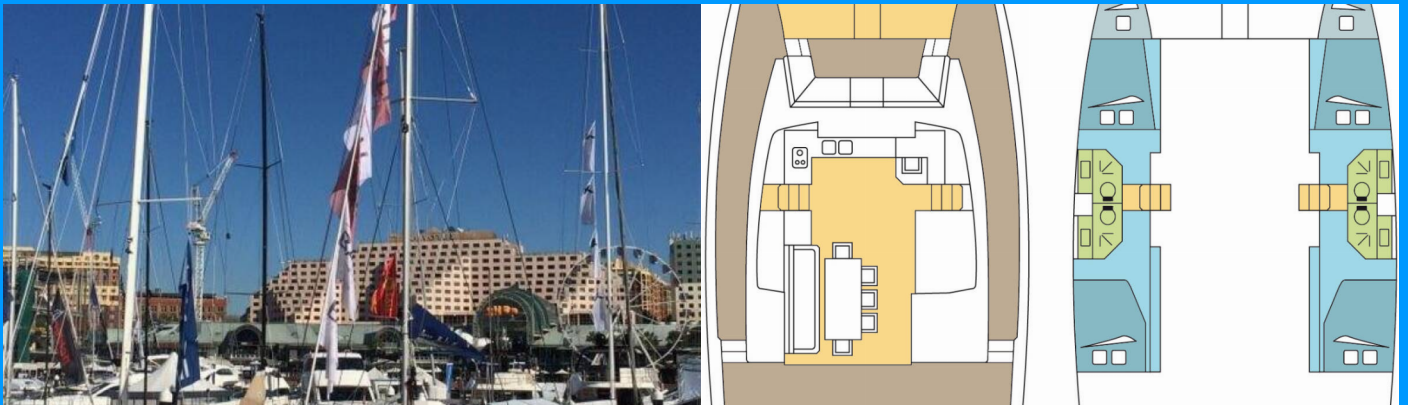

# BALI 4.3

BRYONE

Die Katamaran Bali 4.3 „BRYONE“, gebaut im Jahr 2020, ist im New Caledonia, Noumea, Port Moselle, - Neukaledonien festgemacht. Die Yacht verfügt über 4 + 2 Kabinen, bietet Platz für 8 + 2 + 2 Personen und hat 4 Toiletten/Duschen.

## YACHT- SPEZIFIKATIONEN

Charterbasis

**New Caledonia, Noumea, Port Moselle,  
Neukaledonien**

Yacht ID

**2770**

Marke

**Catana**

Name