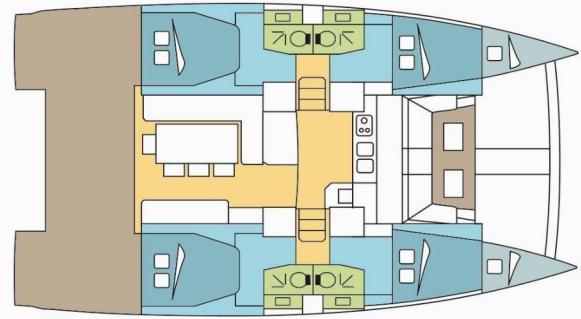

BALI 4.1

CALLUNE

Die Katamaran Bali 4.1 „CALLUNE“, gebaut im Jahr 2020, ist im New Caledonia, Noumea, Port Moselle, - Neukaledonien festgemacht. Die Yacht verfügt über 4 + 2 Kabinen, bietet Platz für 8 + 2 + 2 Personen und hat 4 Toiletten/Duschen.

BALI 4.1

YACHT- SPEZIFIKATIONEN

Charterbasis

**New Caledonia, Noumea, Port Moselle,
Neukaledonien**

Yacht ID

2768

Marke

Catana

Name

CALLUNE

Produktionsjahr

2020

Länge

12.35 m

Cabins

4 + 2