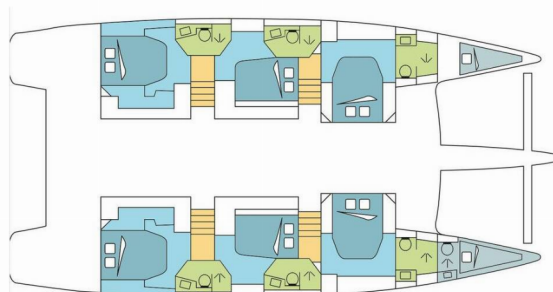

FOUNTAIN PAJOT IPANEMA 58

DREAM BATTOWIA

Die Katamaran Fountaine Pajot Ipanema 58 „DREAM BATTOWIA“, gebaut im Jahr 2020, ist im Guadeloupe, La Marina Bas du Fort, - Karibik festgemacht. Die Yacht verfügt über 6 + 2 Kabinen, bietet Platz für 12 + 2 Personen und hat 6 + 1 Toiletten/Duschen.

DREAM BATTOWIA

Produktionsjahr

2020

Länge

17.80 m

Cabins

6 + 2

Kojen

12 + 2

Max. Passagiere

12

WC/Dusche

6 + 1

STANDARD-YACHTAUSSTATTUNG

Bordküche	Eiswürfelmaschine, Kühlschrank (280l), Pantryausrüstung, Spülmaschine, Tiefkühlfach
Deckausrüstung	Außenborder, Badeleiter, Beiboot, Bimini Top, Cockpit Kühlschrank (65 l plus 1 on flybridge), Cockpittisch, Davit, Elektrische Ankerwinde, Grill (with gas), Heckdusche (mit heißem und kaltem Wasser)
Komfort	Cockpit Kissen
Navigation	Autopilot, Depthsounder, GPS Kartenplotter, Radar, Tachometer, Windmesser
Segel	Elektrische Winsch (main and genoa), Lazy bag, Lazy jacks, Self tailing winch
Sicherheitsausrüstung	UKW Funk
Unterhaltung	Außenlautsprecher (also on the flybridge), MP3 Jack-Ipod, Radio, TV
Yachtelektrik	220V Stecker, Generator, Inverter, Klimaanlage (in 6 cabins), Ladegerät, Wassermacher - desalinator (220l/h), WC pumpe (electric)