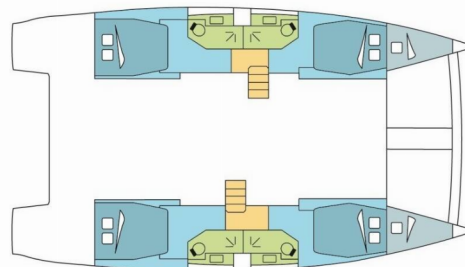

# BALI 4.5

CELEBRIAN

Die Katamaran Bali 4.5 „CELEBRIAN“, gebaut im Jahr 2020, ist im Seychelles, Praslin, - Seychellen festgemacht. Die Yacht verfügt über 4 + 2 Kabinen, bietet Platz für 8 + 2 + 2 Personen und hat 4 Toiletten/Duschen.

## YACHT-SPEZIFIKATIONEN

Charterbasis

**Seychelles, Praslin, Seychellen**

Yacht ID

**2764**

Marke

**Catana**

Name

**CELEBRIAN**

Produktionsjahr

**2020**

Länge

**13.60 m**

Cabins

**4 + 2**

Kojen

**8 + 2 + 2**

Max. Passagiere

**10**

WC/Dusche

**4**