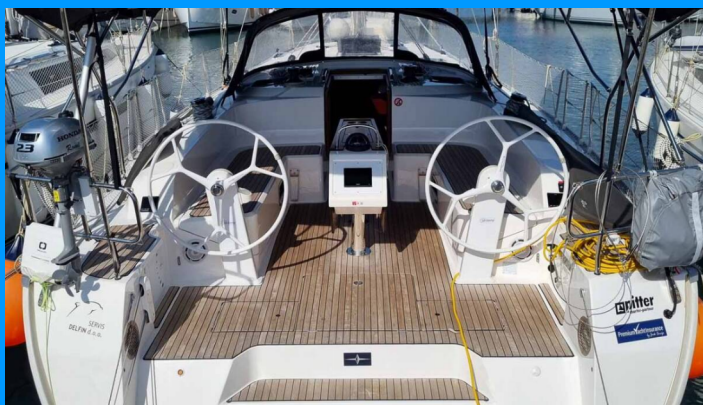

BAVARIA CRUISER 46

Romi

Die Segelyacht Bavaria Cruiser 46 „Romi“, gebaut im Jahr 2022, ist im Marina Punat, Krk, Punat (Krk) - Kroatien festgemacht. Die Yacht verfügt über 4 Kabinen, bietet Platz für 8 + 1 Personen und hat 3 Toiletten/Duschen.

YACHT-SPEZIFIKATIONEN

Charterbasis

Marina Punat, Krk, Kroatien

Yacht ID

276

Marke

Bavaria Yachtbau

Name

Romi

Produktionsjahr

2022

Länge

14.27 m

Cabins

4

Kojen