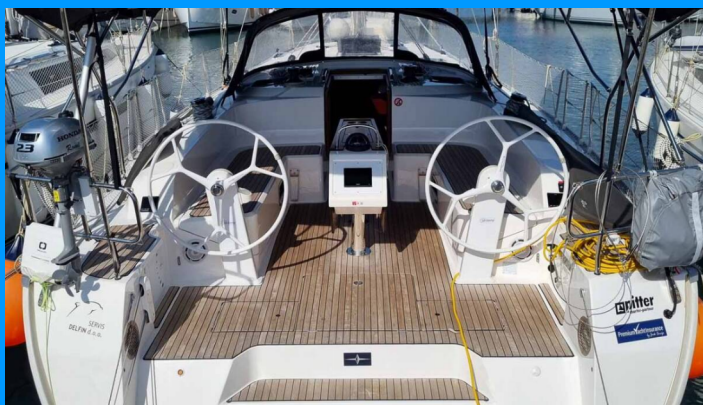

# BAVARIA CRUISER 46

Romi

Die Segelyacht Bavaria Cruiser 46 „Romi“, gebaut im Jahr 2022, ist im Marina Punat, Krk, Punat (Krk) - Kroatien festgemacht. Die Yacht verfügt über 4 Kabinen, bietet Platz für 8 + 1 Personen und hat 3 Toiletten/Duschen.

## YACHT-SPEZIFIKATIONEN

Charterbasis

**Marina Punat, Krk, Kroatien**

Yacht ID

**276**

Marke

**Bavaria Yachtbau**

Name

**Romi**

Produktionsjahr

**2022**

Länge

**14.27 m**

Cabins

**4**

Kojen