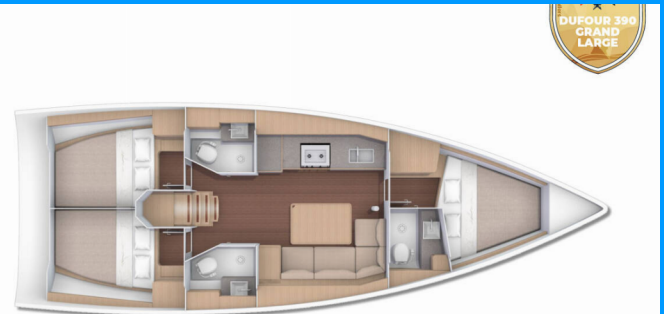

DUFOUR 390 GL

Mimi

Die Segelyacht Dufour 390 GL „Mimi“, gebaut im Jahr 2020, ist im Marina Frapa, Rogoznica, Rogoznica - Kroatien festgemacht. Die Yacht verfügt über 3 Kabinen, bietet Platz für 6 + 2 Personen und hat 3 Toiletten/Duschen.

Mimi

Produktionsjahr

2020

Länge

11.93 m

Cabins

3

Kojen