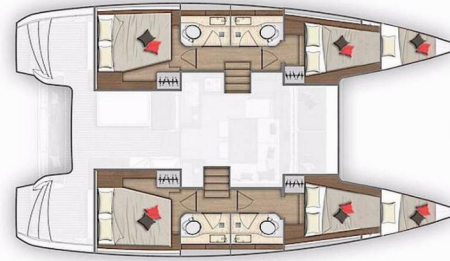

LAGOON 40

Mars

Die Katamaran Lagoon 40 „Mars“, gebaut im Jahr 2020, ist im ACI Marina Vodice, - Kroatien festgemacht. Die Yacht verfügt über 4 + 2 Kabinen, bietet Platz für 8 + 2 + 2 Personen und hat 4 Toiletten/Duschen.

Mars

Produktionsjahr

2020

Länge

11.74 m

Cabins

4 + 2

Kojen

8 + 2 + 2

Max. Passagiere

12

WC/Dusche

4

STANDARD-YACHTAUSSTATTUNG

Bordküche	Backofen (gas), Elektrischer Kessel, Gas-Kocher, Gasflasche, Kühlschrank (133 l Fridge with ice comp.), Moka pot, Pantryausrüstung, Spüle, Warmes Wasser
Deckausrüstung	Auxiliary Anker (Reserve Anker) (16 kg), Badeleiter, Bilgenpumpe - Manuell, Bimini Top (Hardtop over aft cockpit), Bootshaken, Cockpittisch, Elektrische Ankerwinde, Fender (8 + 2), Festmacher, Gangway, Hauptanker (20 kg), Heckdusche, Sonnendeck, Teak im Cockpit, Wasserschlauch, Winschkurbeln (Harken)
Interieur	Barometer, Bettbezug, Schiffsuhr, Ventilatoren in allen Kabinen (and saloon)
Komfort	Bettwäsche, Cockpit Kissen, Polster
Navigation	Autopilot (B&G), Compass, Fernglas, GPS Kartenplotter - Cockpit (B&G ZEUS 3 12"), Handpeilkompass, Helm station, Navigationsset, Radarreflektor, Seekarten und nautische Reiseführer, Teiler, Seekarten, Tridata (B&G), Windmesser (B&G)
Segel	Lazy bag
Sicherheitsausrüstung	Erste-Hilfe-Kit (Bordapotheke), Fäkalientank, Feuerlöscher, Flickzeug, Handlampe, Leuchtraketen, Lifebelts, Nebelhorn, Notpinne, Rettungsinsel, Rettungsring mit Licht, Schwimmwesten, UKW Funk (B&G), Werkzeugset
Unterhaltung	Außenlautsprecher, Fusion radio, Indoor-Lautsprecher, Wi-Fi Internet
Yachtelektrik	220V Stecker, E-Landanschluss 220 V, elektrische Bilgenpumpe, Heizung, Ladegerät, Pumpe, Service Batterien (2 x 140 Ah), Shore Netzkabel, Solar Panel