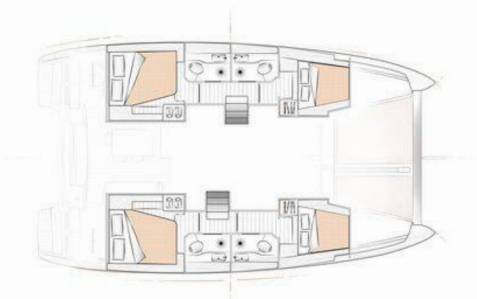

PRICE / WEEKS

16.05. - 23.05.2026 Gebucht	23.05. - 30.05.2026 4.640 € ~~5.800 €~~	30.05. - 06.06.2026 4.640 € ~~5.800 €~~	06.06. - 13.06.2026 5.000 € ~~6.250 €~~
13.06. - 20.06.2026 Gebucht	20.06. - 27.06.2026 Gebucht	27.06. - 04.07.2026 6.040 € ~~7.550 €~~	04.07. - 11.07.2026 6.418 € ~~7.550 €~~
11.07. - 18.07.2026 6.418 € ~~7.550 €~~	18.07. - 25.07.2026 6.418 € ~~7.550 €~~	25.07. - 01.08.2026 6.418 € ~~7.550 €~~	01.08. - 08.08.2026 Gebucht
08.08. - 22.08.2026 Gebucht	22.08. - 29.08.2026 Gebucht	29.08. - 05.09.2026 6.795 € ~~7.550 €~~	05.09. - 12.09.2026 6.795 € ~~7.550 €~~
12.09. - 19.09.2026 Gebucht	19.09. - 03.10.2026 Gebucht	03.10. - 10.10.2026 Gebucht	10.10. - 17.10.2026 4.545 € ~~5.050 €~~
17.10. - 24.10.2026 Gebucht	24.10. - 31.10.2026 3.645 € ~~4.050 €~~	31.10. - 07.11.2026 3.645 € ~~4.050 €~~	07.11. - 14.11.2026 3.645 € ~~4.050 €~~
14.11. - 21.11.2026 3.645 € ~~4.050 €~~	21.11. - 31.12.2026 Gebucht		

WEB

najachty.pl

TELEFON

+48 882 071 532

E-MAIL

biuro@najachty.pl

NAJACHTY

ul. Pi. Świętej Małgorzaty 1-2/42B, 58-100, Świdnica, Polen