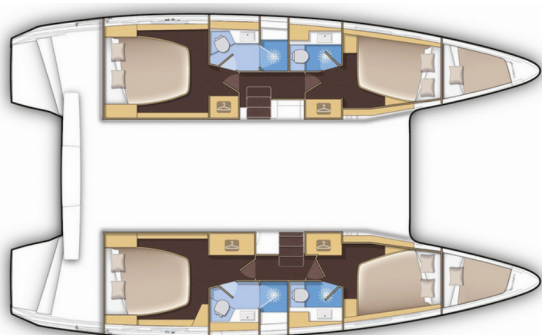

PRICE / WEEKS

16.05. - 23.05.2026 3.850 € ~~5.500 €~~	23.05. - 30.05.2026 Gebucht	30.05. - 06.06.2026 Gebucht	06.06. - 13.06.2026 Gebucht
13.06. - 20.06.2026 Gebucht	20.06. - 27.06.2026 Gebucht	27.06. - 04.07.2026 Gebucht	04.07. - 11.07.2026 Gebucht
11.07. - 18.07.2026 Gebucht	18.07. - 25.07.2026 Gebucht	25.07. - 01.08.2026 Gebucht	01.08. - 08.08.2026 Gebucht
08.08. - 15.08.2026 Gebucht	15.08. - 29.08.2026 Gebucht	29.08. - 05.09.2026 7.740 € ~~8.600 €~~	05.09. - 12.09.2026 Gebucht
12.09. - 19.09.2026 Gebucht	19.09. - 26.09.2026 Gebucht	26.09. - 03.10.2026 Gebucht	03.10. - 17.10.2026 Gebucht
17.10. - 24.10.2026 Gebucht	24.10. - 31.10.2026 4.050 € ~~4.500 €~~	31.10. - 07.11.2026 4.050 € ~~4.500 €~~	07.11. - 14.11.2026 4.050 € ~~4.500 €~~
14.11. - 21.11.2026 4.050 € ~~4.500 €~~	21.11. - 31.12.2026 Gebucht		

WEB

najachty.pl

TELEFON

+48 882 071 532

E-MAIL

biuro@najachty.pl

NAJACHTY

ul. Pi. Świętej Małgorzaty 1-2/42B, 58-100, Świdnica, Polen