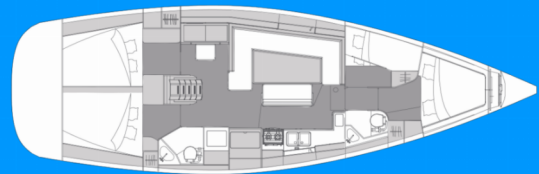

ELAN IMPRESSION 45.1

Diana

Die Segelyacht Elan Impression 45.1 „Diana“, gebaut im Jahr 2020, ist im Marina Pirovac, - Kroatien festgemacht. Die Yacht verfügt über 4 Kabinen, bietet Platz für 8 + 2 Personen und hat 2 Toiletten/Duschen.

Diana

Produktionsjahr

2020

Länge

13.51m

Cabins

4

Kojen