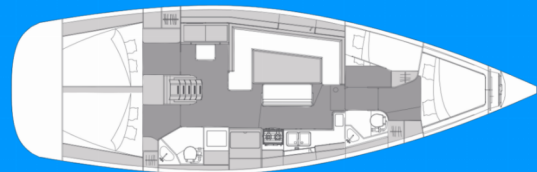

ELAN IMPRESSION 45.1

Eva

Die Segelyacht Elan Impression 45.1 „Eva“, gebaut im Jahr 2020, ist im Marina Pirovac, - Kroatien festgemacht. Die Yacht verfügt über 4 Kabinen, bietet Platz für 8 + 2 Personen und hat 2 Toiletten/Duschen.