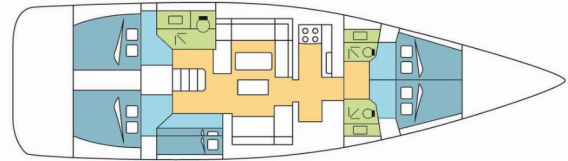

DUFOUR 520 GL

ARZ

Die Segelyacht Dufour 520 GL „ARZ“, gebaut im Jahr 2018, ist im Polynesia, Raiatea, - Französisch Polynesien festgemacht.

Die Yacht verfügt über 5 Kabinen, bietet Platz für 10 + 2 Personen und hat 3 Toiletten/Duschen.