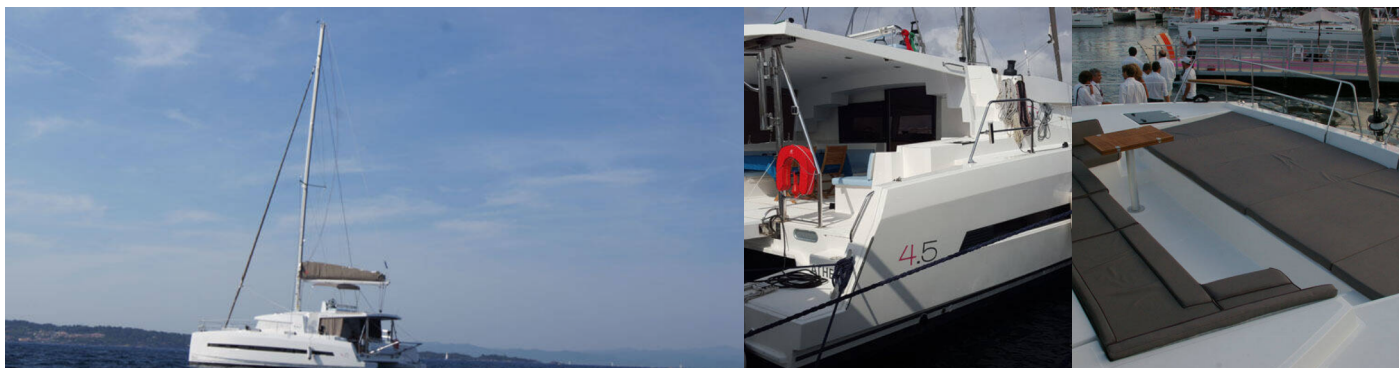

PRICE / WEEKS

19.12. - 26.12.2026

4.838 € ~~5.375 €~~

WEB

najachty.pl

TELEFON

+48 882 071 532

E-MAIL

biuro@najachty.pl

NAJACHTY

ul. Pi. Świętej Małgorzaty 1-2/42B, 58-100, Świdnica, Polen