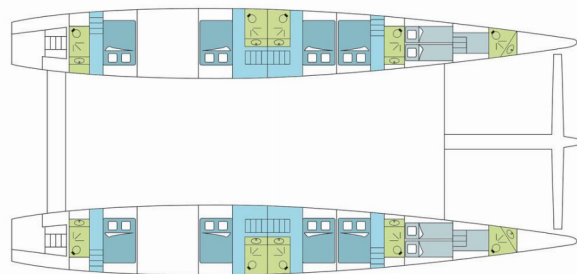

DREAM 82

DREAM 82

Die Katamaran Dream 82 „DREAM 82“, gebaut im Jahr 2009, ist im Phuket, Yacht Haven Marina, - Thailand festgemacht.

Die Yacht verfügt über 10 + 2 Kabinen, bietet Platz für 20 + 4 Personen und hat 12 Toiletten/Duschen.

DREAM 82

Produktionsjahr

2009

Länge

23.99 m

Cabins

10 + 2

Kojen

Deckausrüstung

Außenborder (40 hp), Badeleiter, Beiboot (5 m), Bimini Top, Elektrische Ankerwinde

Komfort

Duschtuch, Liegetuch

Navigation

Autopilot, Depthsounder, GPS Kartenplotter, Radar, Tachometer, Windmesser

Segel

Self tailing winch

Sicherheitsausrüstung

Satellitentelefon, UKW Funk

Unterhaltung

Angel, Außenlautsprecher, Computer, DVD player, Kajak, LCD TV, Wakeboard, Windsurf

Yachtelektrik

220V Stecker (in all cabins), Generator (2 x 20 Kva), Inverter, Klimaanlage (per cabin), Wassermacher - desalinator (2 x 240 L/h)