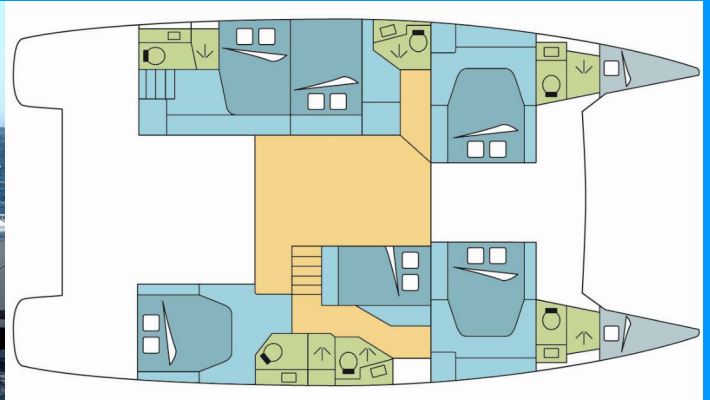

FONTAINE PAJOT SABA 50

GUIRACA

Die Katamaran Fontaine Pajot Saba 50 „GUIRACA“, gebaut im Jahr 2020, ist im Phuket, Yacht Haven Marina, - Thailand festgemacht. Die Yacht verfügt über 6 + 2 Kabinen, bietet Platz für 12 + 2 + 2 Personen und hat 6 Toiletten/Duschen.

GUIRACA

Produktionsjahr

2020

Länge

14.98 m

Cabins

6 + 2

Kojen