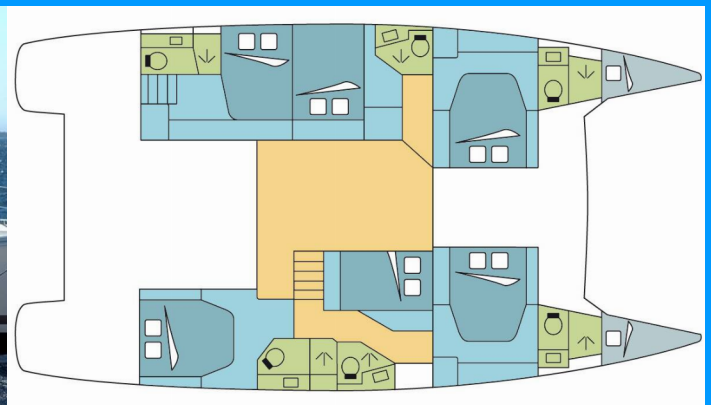

FONTAINE PAJOT SABA 50

GUIRACA

Die Katamaran Fontaine Pajot Saba 50 „GUIRACA“, gebaut im Jahr 2020, ist im Phuket, Yacht Haven Marina, - Thailand festgemacht. Die Yacht verfügt über 6 + 2 Kabinen, bietet Platz für 12 + 2 + 2 Personen und hat 6 Toiletten/Duschen.

GUIRACA

Produktionsjahr

2020

Länge

14.98 m

Cabins

6 + 2

Kojen

12 + 2 + 2

Max. Passagiere

14

WC/Dusche

6

STANDARD-YACHTAUSSTATTUNG

Bordküche	Backofen (gas), Herd (gas), Kühlschrank (+ additional 130 L), Pantryausrüstung, Warmes Wasser
Deckausrüstung	Außenborder, Badeleiter, Beiboot, Bimini Top, Cockpit Kühlschrank, Cockpittisch, Davit (with electrical winch), Elektrische Ankerwinde, Heckdusche (with hot/cold water)
Interieur	Convertible Tisch (saloon), Ventilatoren in allen Kabinen, Verwandelbarer Tisch im Salon
Komfort	Cockpit Kissen
Navigation	Autopilot, GPS Kartenplotter (In cockpit), Wind/Geschwindigkeits/Tiefeninstrumente
Segel	Elektrische Winsch (1 for mainsail), Lazy bag, Lazy jacks, Self tailing winch
Sicherheitsausrüstung	UKW Funk
Unterhaltung	Außenlautsprecher, Radio
Yachtelektrik	12V Steckdose, Generator (1 Kw 220 V), Inverter (220 V), Klimaanlage, Solar Panel (90/100 W), Wassermacher - desalinator (180 L / H 50 Hz), WC pumpe (electric)