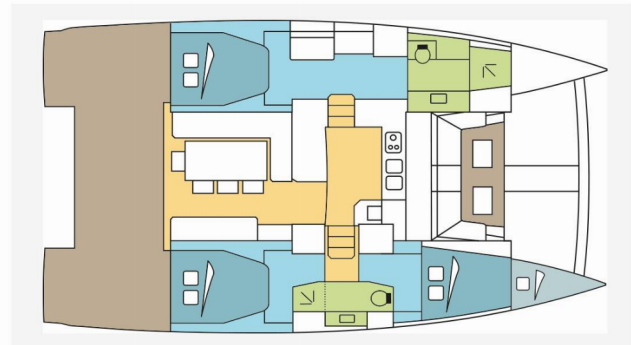

# BALI 4.1

ZENA

Die Katamaran Bali 4.1 „ZENA“, gebaut im Jahr 2019, ist im Seychelles, Praslin, - Seychellen festgemacht. Die Yacht verfügt über 3 + 1 Kabinen, bietet Platz für 6 + 1 Personen und hat 2 Toiletten/Duschen.