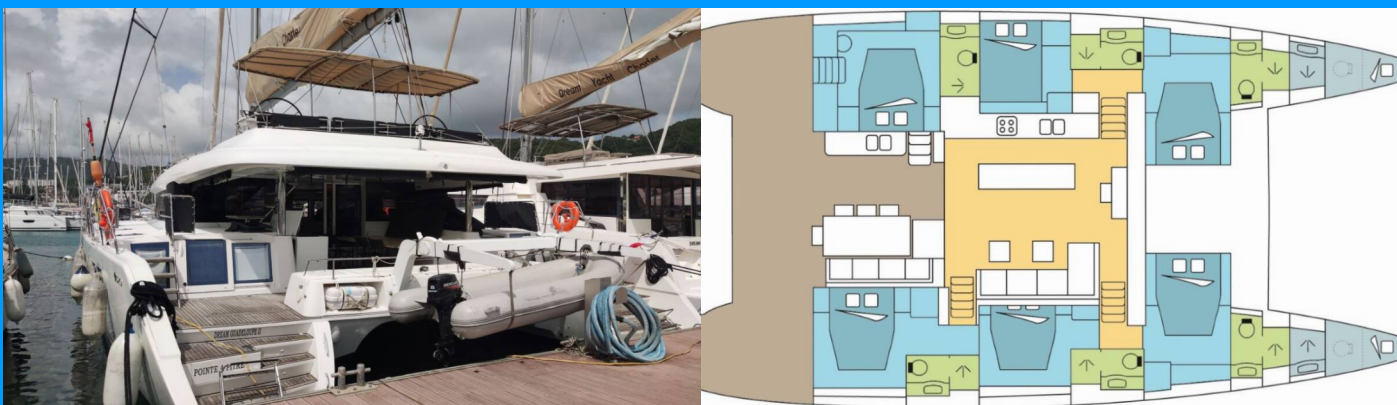

LAGOON 620

DREAM GUADELOUPE II

Die Katamaran Lagoon 620 „DREAM GUADELOUPE II“, gebaut im Jahr 2019, ist im Martinique, Le Marin, - Karibik festgemacht. Die Yacht verfügt über 6 + 2 Kabinen, bietet Platz für 12 + 2 Personen und hat 6 + 2 Toiletten/Duschen.

YACHT-SPEZIFIKATIONEN

Charterbasis

Martinique, Le Marin, Karibik

Yacht ID

2561

Marke

Lagoon-Bénéteau

Name

DREAM GUADELOUPE II

Produktionsjahr

2019

Länge

18.90 m

Cabins

6 + 2

Kojen