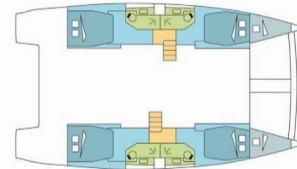

# BALI 4.5

SCHIELE

Die Katamaran Bali 4.5 „SCHIELE“, gebaut im Jahr 2019, ist im Martinique, Le Marin, - Karibik festgemacht. Die Yacht verfügt über 4 + 2 Kabinen, bietet Platz für 8 + 2 + 2 Personen und hat 4 Toiletten/Duschen.

**SCHIELE**

Produktionsjahr

**2019**

Länge

**13.60 m**

Cabins

**4 + 2**

Kojen