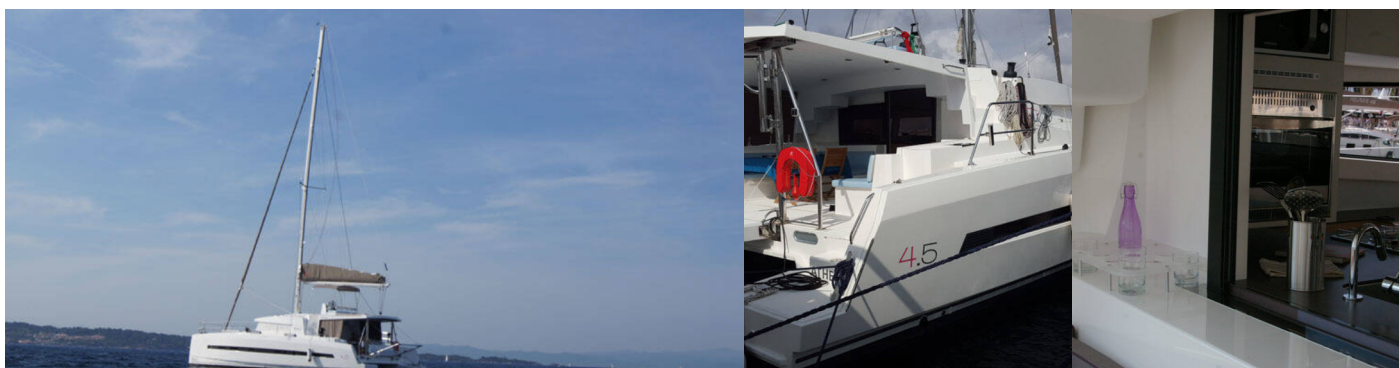

PRICE / WEEKS

02.12. - 09.12.2026

Gebucht

19.12. - 26.12.2026

11.970 € ~~13.300 €~~

WEB

najachty.pl

TELEFON

+48 882 071 532

E-MAIL

biuro@najachty.pl

NAJACHTY

ul. Pi. Świętej Małgorzaty 1-2/42B, 58-100, Świdnica, Polen