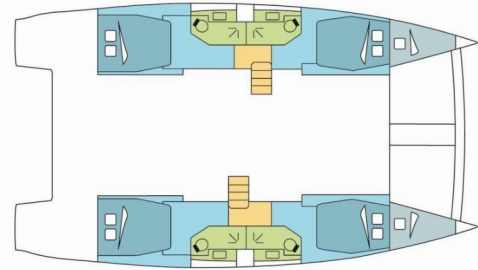

# BALI 4.5

RIVERA

Die Katamaran Bali 4.5 „RIVERA“, gebaut im Jahr 2018, ist im Phuket, Yacht Haven Marina, - Thailand festgemacht. Die Yacht verfügt über 4 + 2 Kabinen, bietet Platz für 8 + 2 + 2 Personen und hat 4 Toiletten/Duschen.